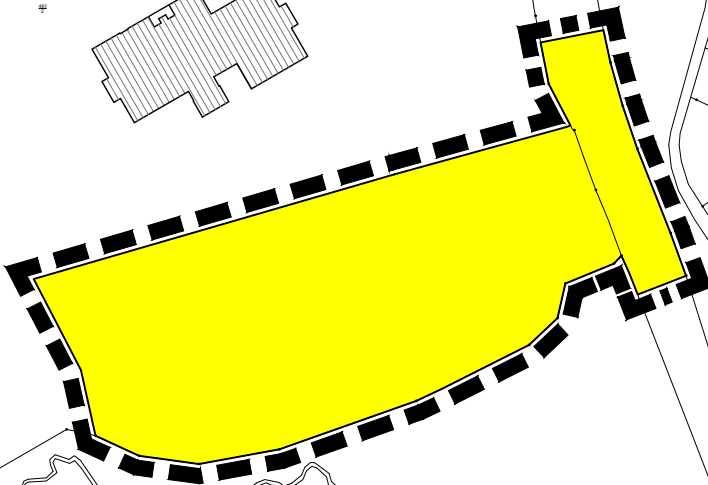

Am Schierbrunnen

Johanneum

Schützenstraße

Theodor - Heuss - Straße

Kurt-Schumacher-Straße

**HANSESTADT
LÜNEBURG**

Bebauungsplan Nr. 177

"Theodor-Heuss-Str./
Haferkamp"

Geltungsbereich

Lüneburg, Oktober 2024
Bereich Stadtplanung

M 1: 2.500

Anlage zur Beschlussvorlage
VO/11494/24