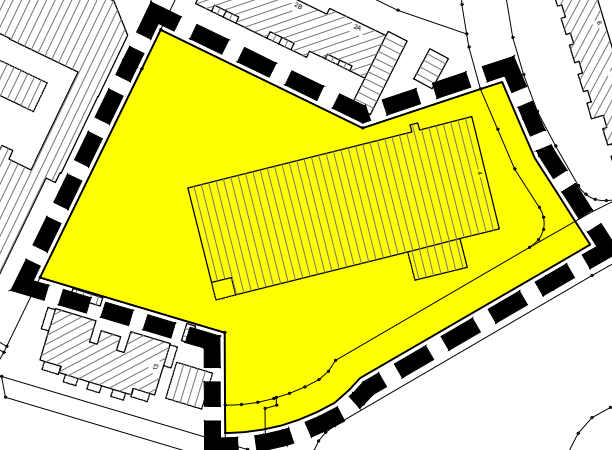

Dahlenburger Landstraße

Ziegelkamp

Am Venusberg

Am Schierbrunnen

**HANSESTADT
LÜNEBURG**

Bebauungsplan Nr. 179
"Ziegelkamp"

Geltungsbereich

Lüneburg, April 2023
Bereich Stadtplanung

M 1:2.000

Anlage zur Beschlussvorlage
VO/10643/23