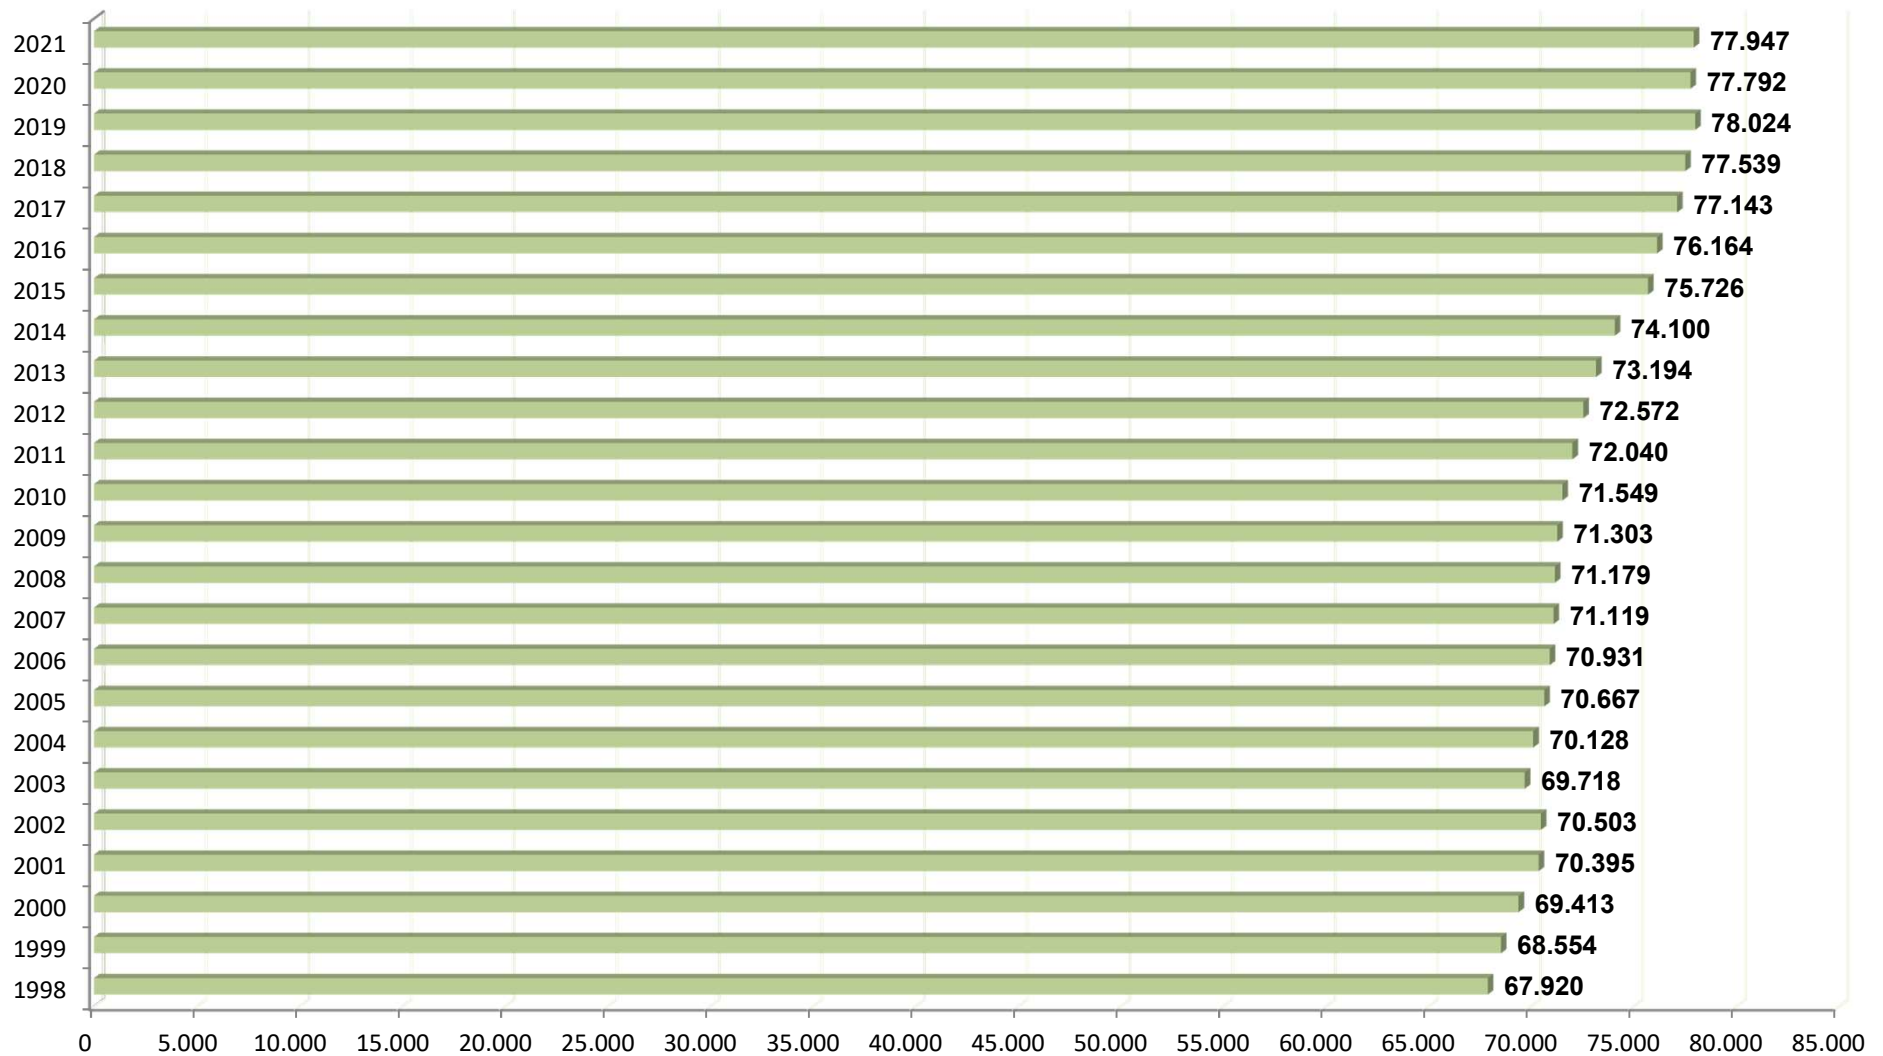

Anzahl der Einwohner in der Hansestadt Lüneburg mit Haupt- und Nebenwohnung 1998 - 2021

Die hier aufgeführten Einwohnerzahlen sind statistische Auszüge aus dem aktuellen Datenbestand des Melderegisters und haben keinen direkten Bezug zu den Zahlen des Landesamtes für Statistik. Auch kann es durch z. B. im Melderegister eingetragene Auskunfts- und Übermittlungssperren zu Abweichungen kommen.