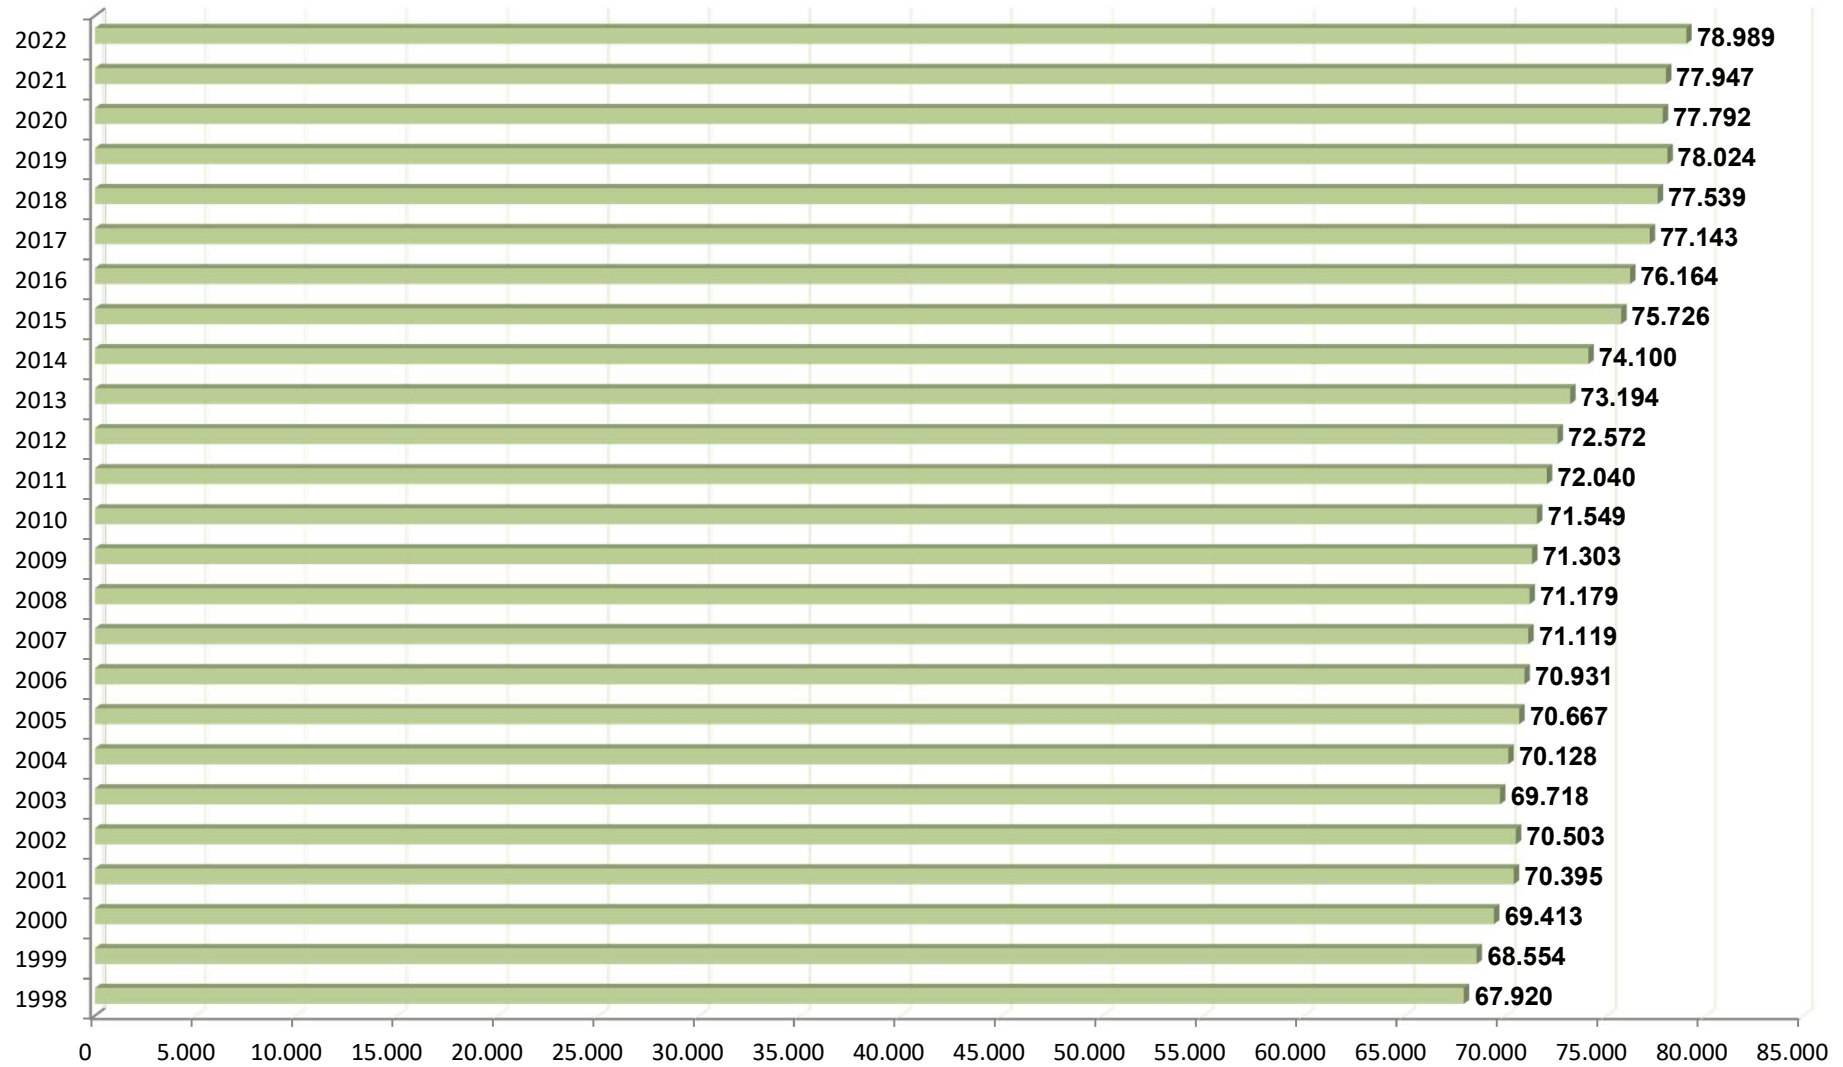

Anzahl der Einwohner in der Hansestadt Lüneburg mit Haupt- und Nebenwohnung 1998 - 2022

Die hier aufgeführten Einwohnerzahlen sind statistische Auszüge aus dem aktuellen Datenbestand des Melderegisters und haben keinen direkten Bezug zu den Zahlen des Landesamtes für Statistik. Auch kann es durch z. B. im Melderegister eingetragene Auskunfts- und Übermittlungssperren zu Abweichungen kommen.