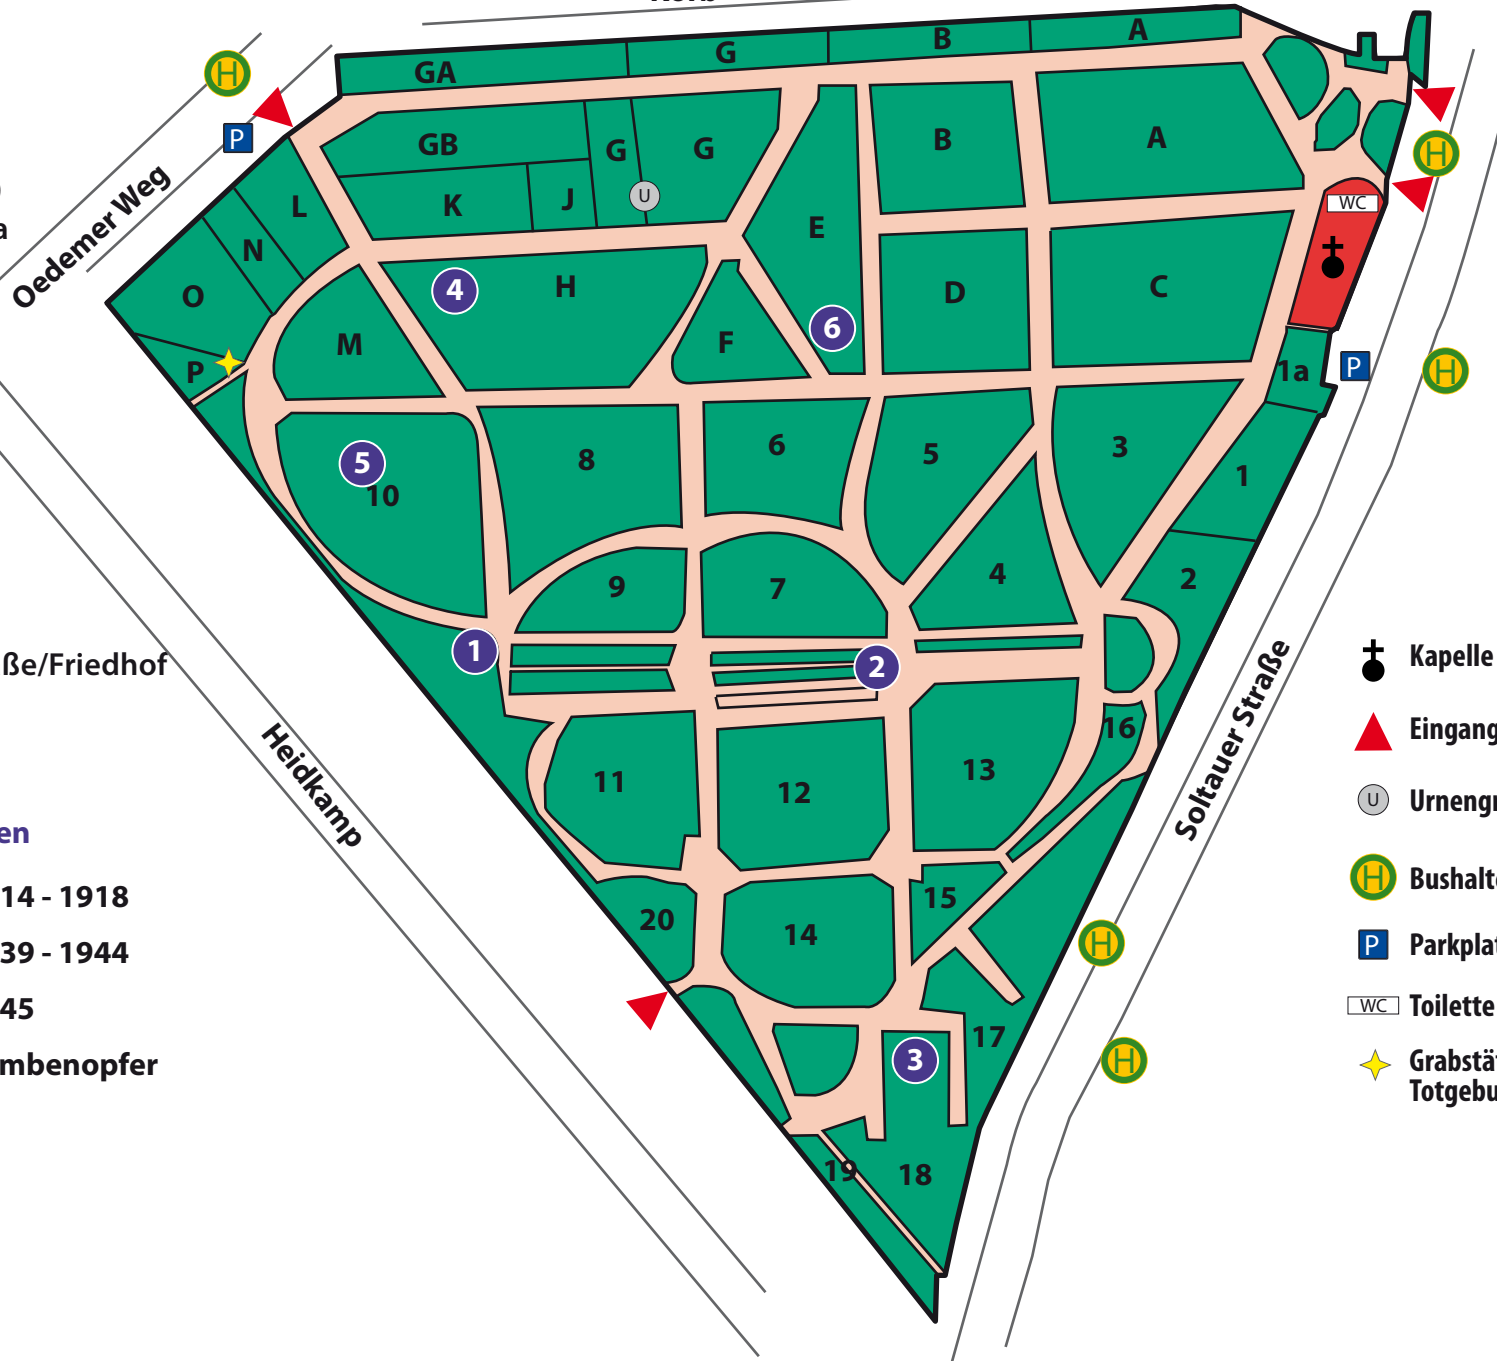

# Zentralfriedhof

Soltauer Straße 50  
21335 Lüneburg

HanseStadt  
LÜNEBURG

Korb

## Info:

Grabstellen: 15.000  
Friedhofsfläche: 12,9 ha  
Erstbelegung: 1876

## Verkehrsanbindung:

KVG Linie 5007  
Haltestelle Soltauer Straße/Friedhof

## Kriegsgräberanlagen

- 1 Kriegsopfer 1914 - 1918
- 2 Kriegsopfer 1939 - 1944
- 3 Kriegsopfer 1945
- 4 Hamburger Bombenopfer
- 5 Kriegsopfer
- 6 Kriegsopfer

- Kapelle
- Eingang
- Urnengräber
- Bushaltestelle
- Parkplatz
- Toilette
- Grabstätte für Totgeburten und Föten