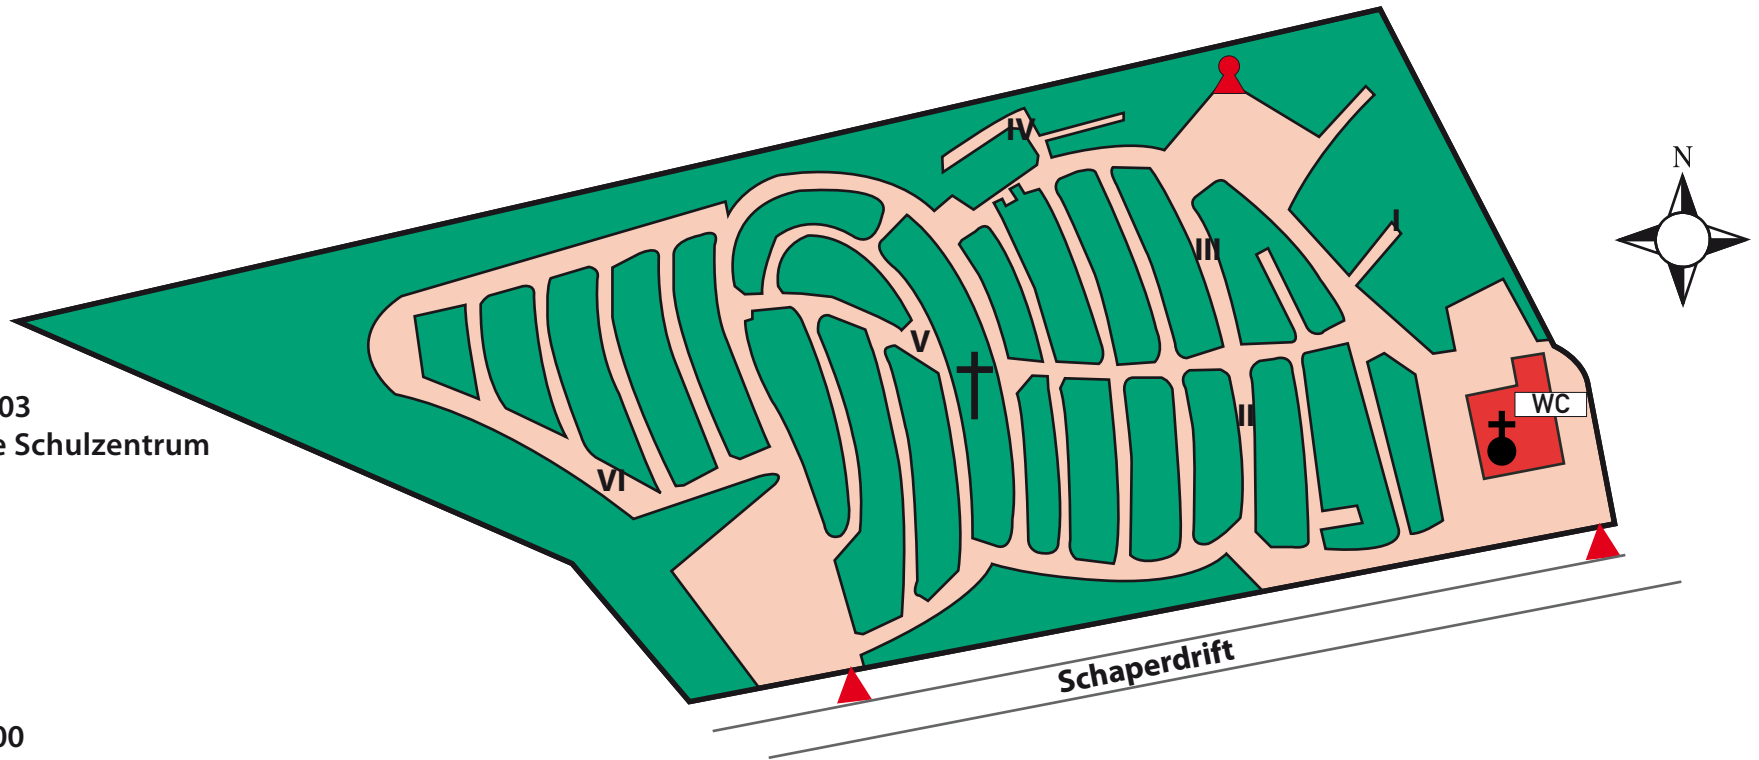

# Friedhof Oedeme

Schaperdrift  
21335 Lüneburg

HanseStadt  
LÜNEBURG

## Verkehrsanbindung:

KVG Linie 5003  
Haltestelle Oedeme Schulzentrum

## Info:

Grabstellen: 1.000  
Friedhofsfläche: 1,5 ha  
Erstbelegung: 1971

-  Kapelle
-  Eingang
-  Ehrenmal
-  Hochkreuz
-  Toilette