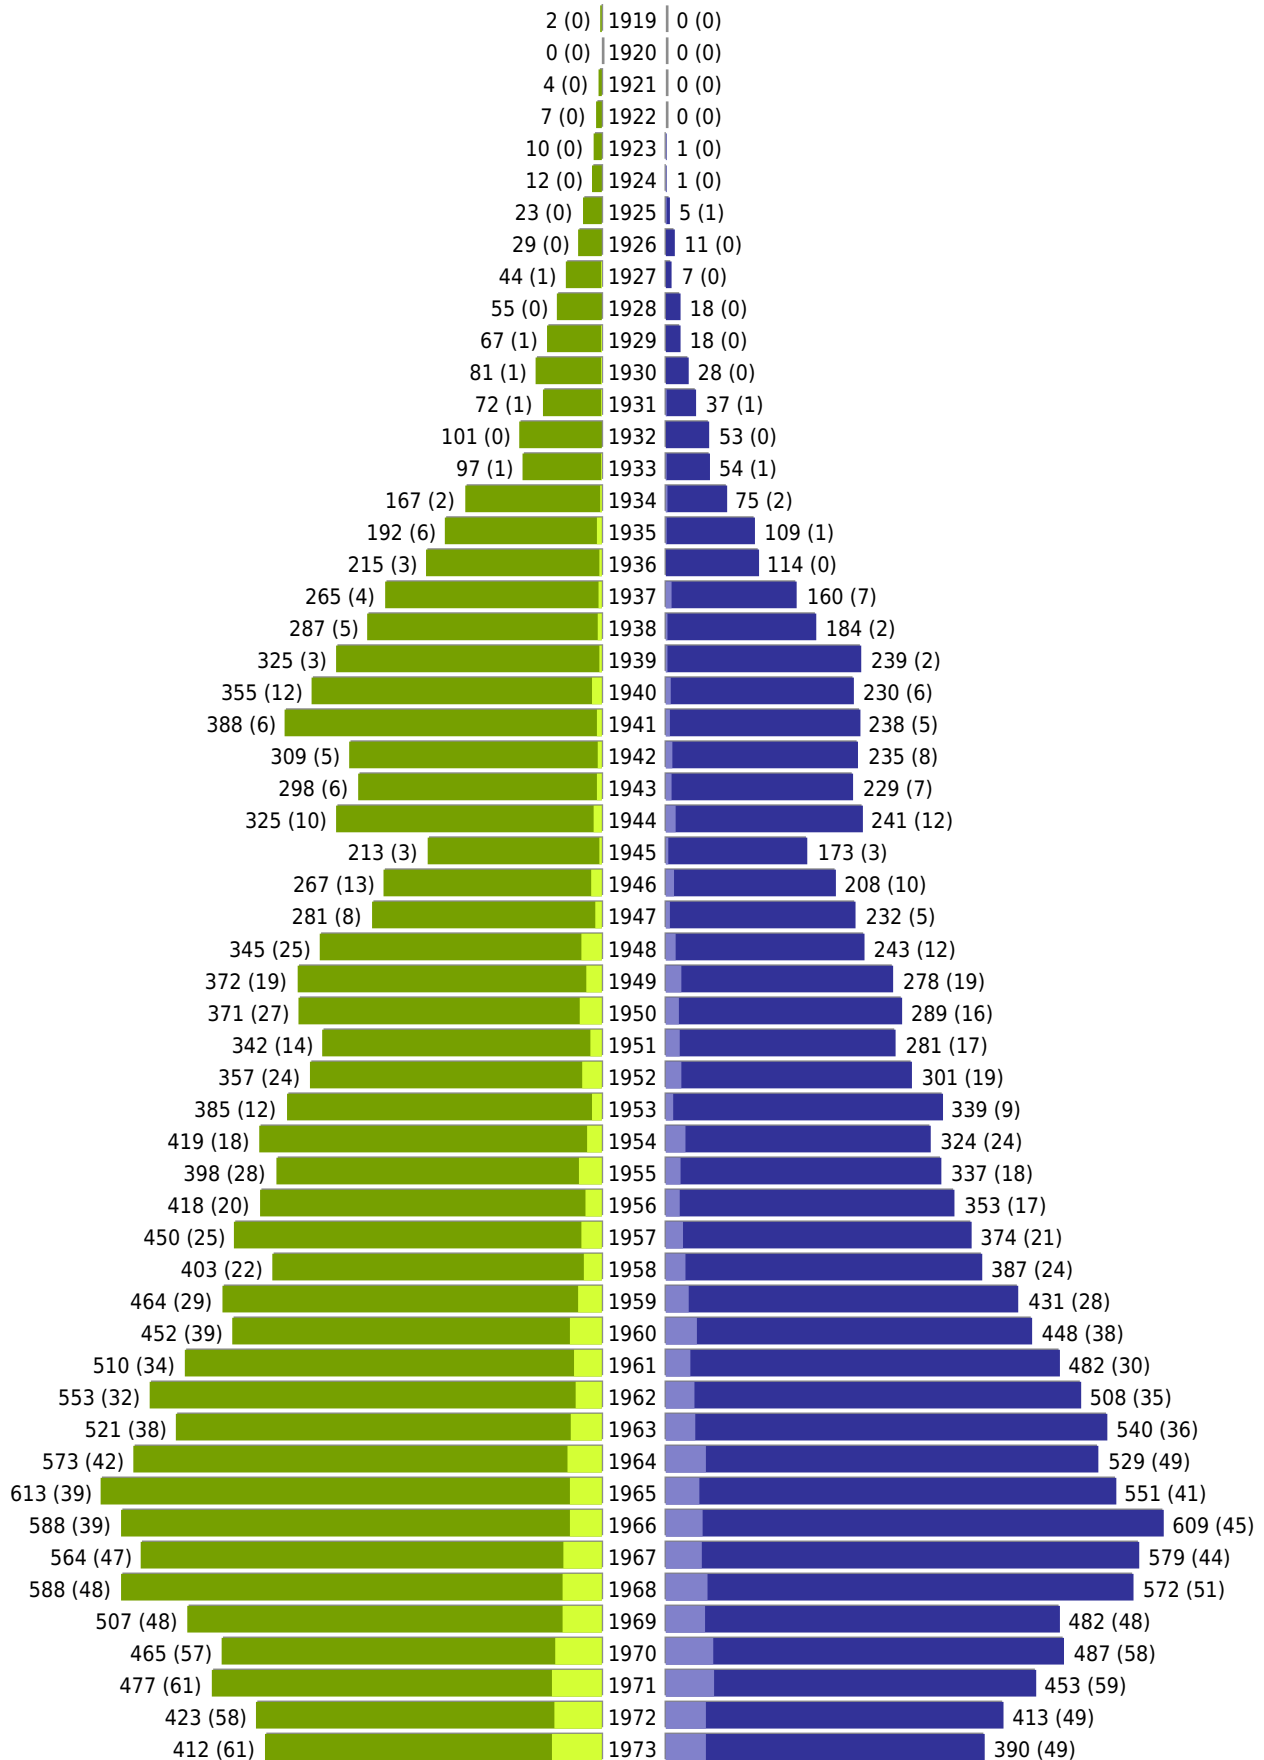

# Alterspyramide Geburtsjahrgangsstatistik

## Auswahlkriterien:

Geburtsdatum	
Stichtag	31.12.2022
Personen	Aktive Personen im Zuständigkeitsbereich gemeldet
Wohnungsart	Haupt- oder Nebenwohnung
Mandant	Hansestadt Lüneburg
Auswertung der Meldekette	Ereignisdatum (nur Ein- und Auszugsdatum)

Hansestadt Lüneburg - Geburtsjahrgangsstatistik - vom 04.01.2023

Gesamter Zuständigkeitsbereich

erstellt am: 04.01.2023

■ männlich ■ männlich (nicht deutsch) ■ weiblich ■ weiblich (nicht deutsch) Anzahl Dt. (Anzahl Ausl.)

# Hansestadt Lüneburg - Geburtsjahrgangsstatistik - vom 04.01.2023