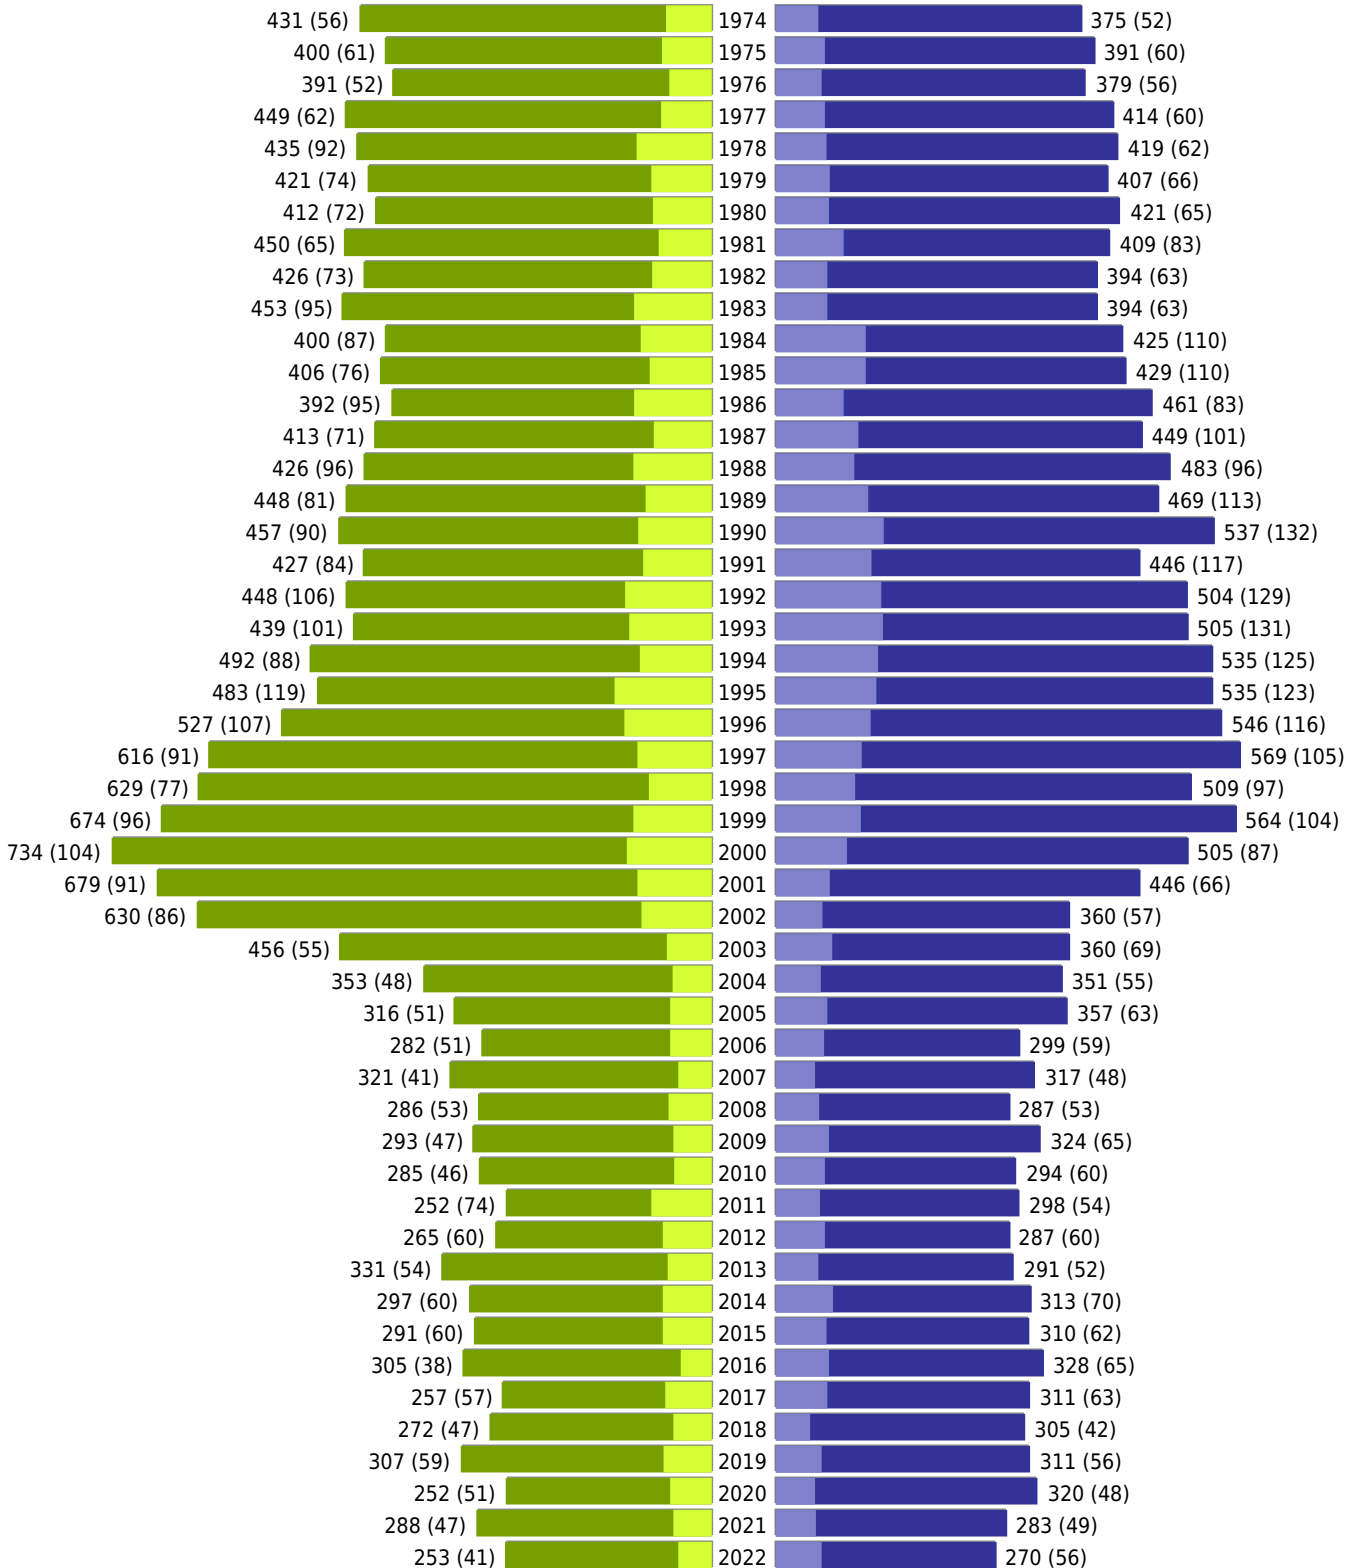

Hansestadt Lüneburg - Geburtsjahrgangsstatistik - vom 04.01.2023

Gesamter Zuständigkeitsbereich (Fortsetzung)

	weiblich	männlich	unbestimmt	gesamt
Summe Deutsche	36411	33376	1	69788
Summe Ausländer	4485	4710	0	9195
Einwohner gesamt	40896	38086	1	78983
Altersdurchschnitt in Jahren	43,2	40,7	23,0	42,0

erstellt am: 04.01.2023

■ männlich	■ männlich (nicht deutsch)	■ weiblich	■ weiblich (nicht deutsch)	Anzahl Dt. (Anzahl Ausl.)