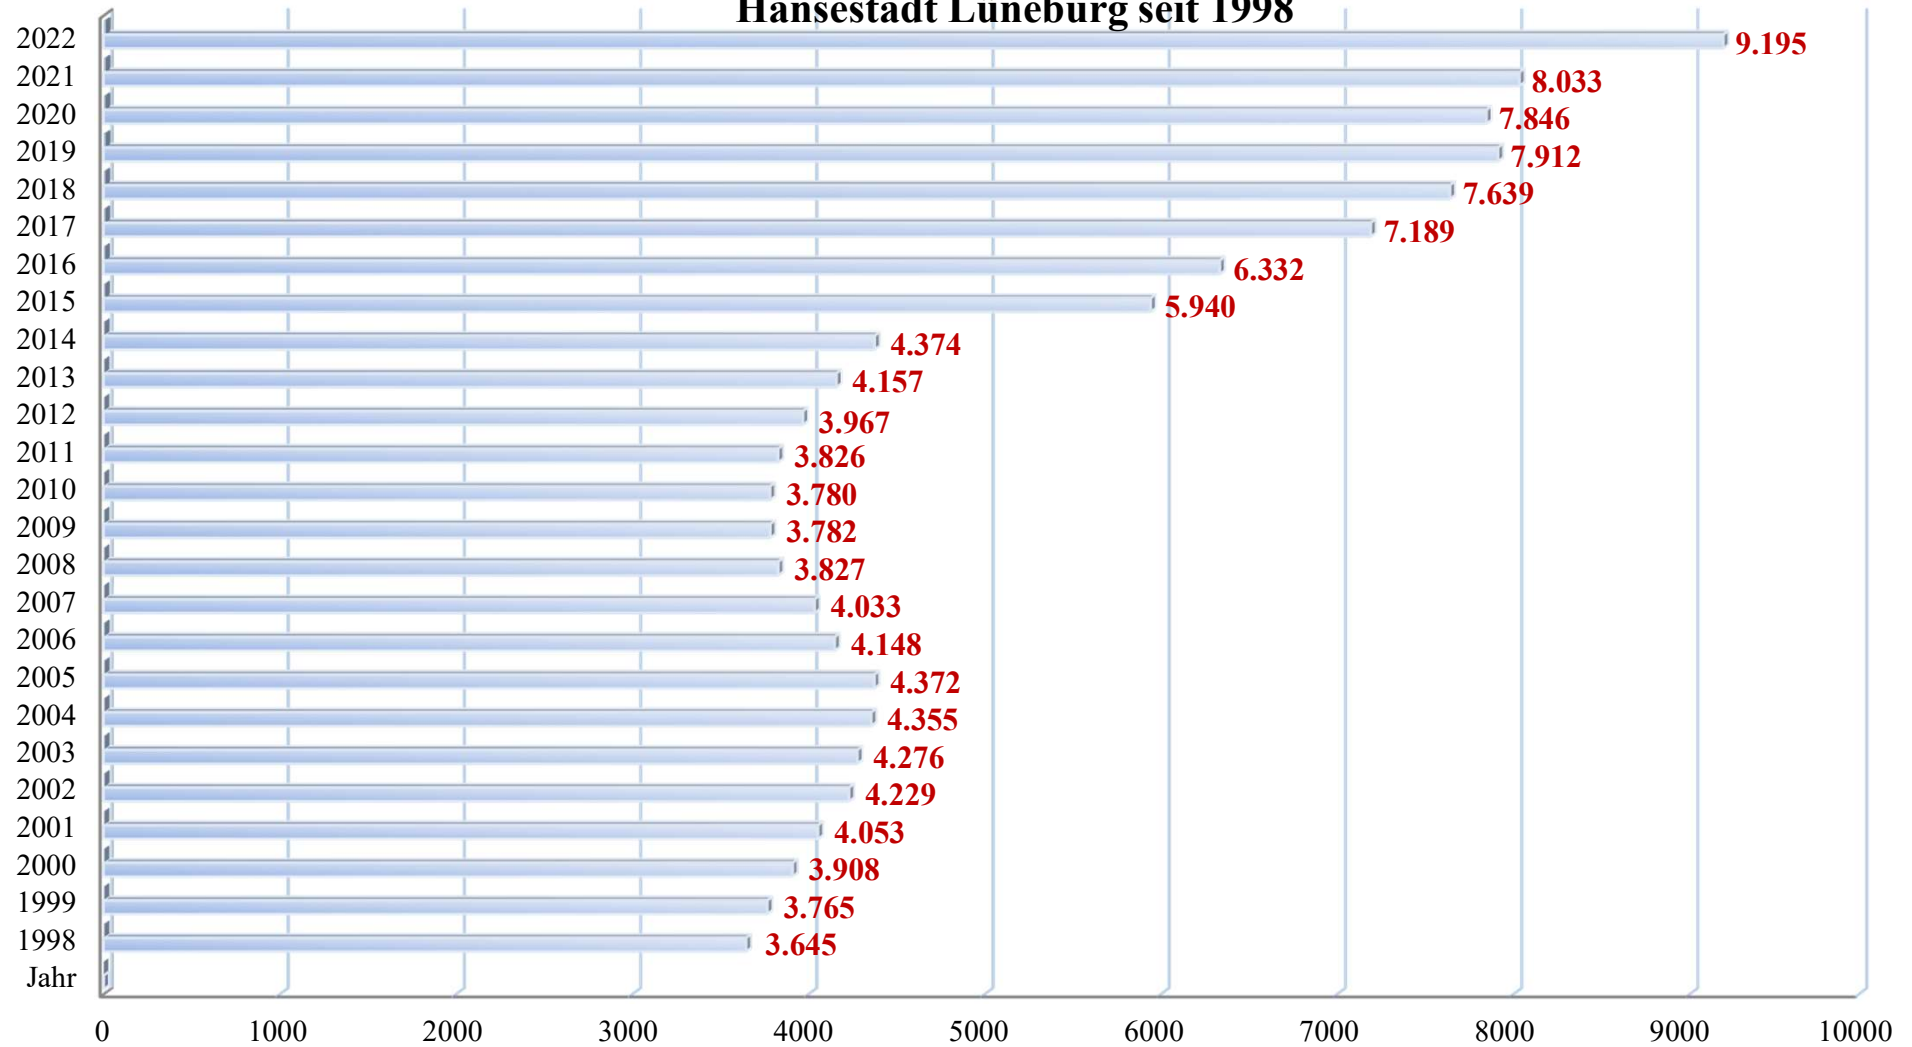

Anzahl der Personen mit ausschließlich ausländischer Staatsangehörigkeit in der Hansestadt Lüneburg seit 1998

Die hier aufgeführten Einwohnerzahlen sind statistische Auszüge aus dem aktuellen Datenbestand des Melderegisters und haben keinen direkten Bezug zu den Zahlen des Landesamtes für Statistik. Auch kann es durch z. B. im Melderegister eingetragene Auskunft - und Übermittlungssperren zu Abweichungen kommen.