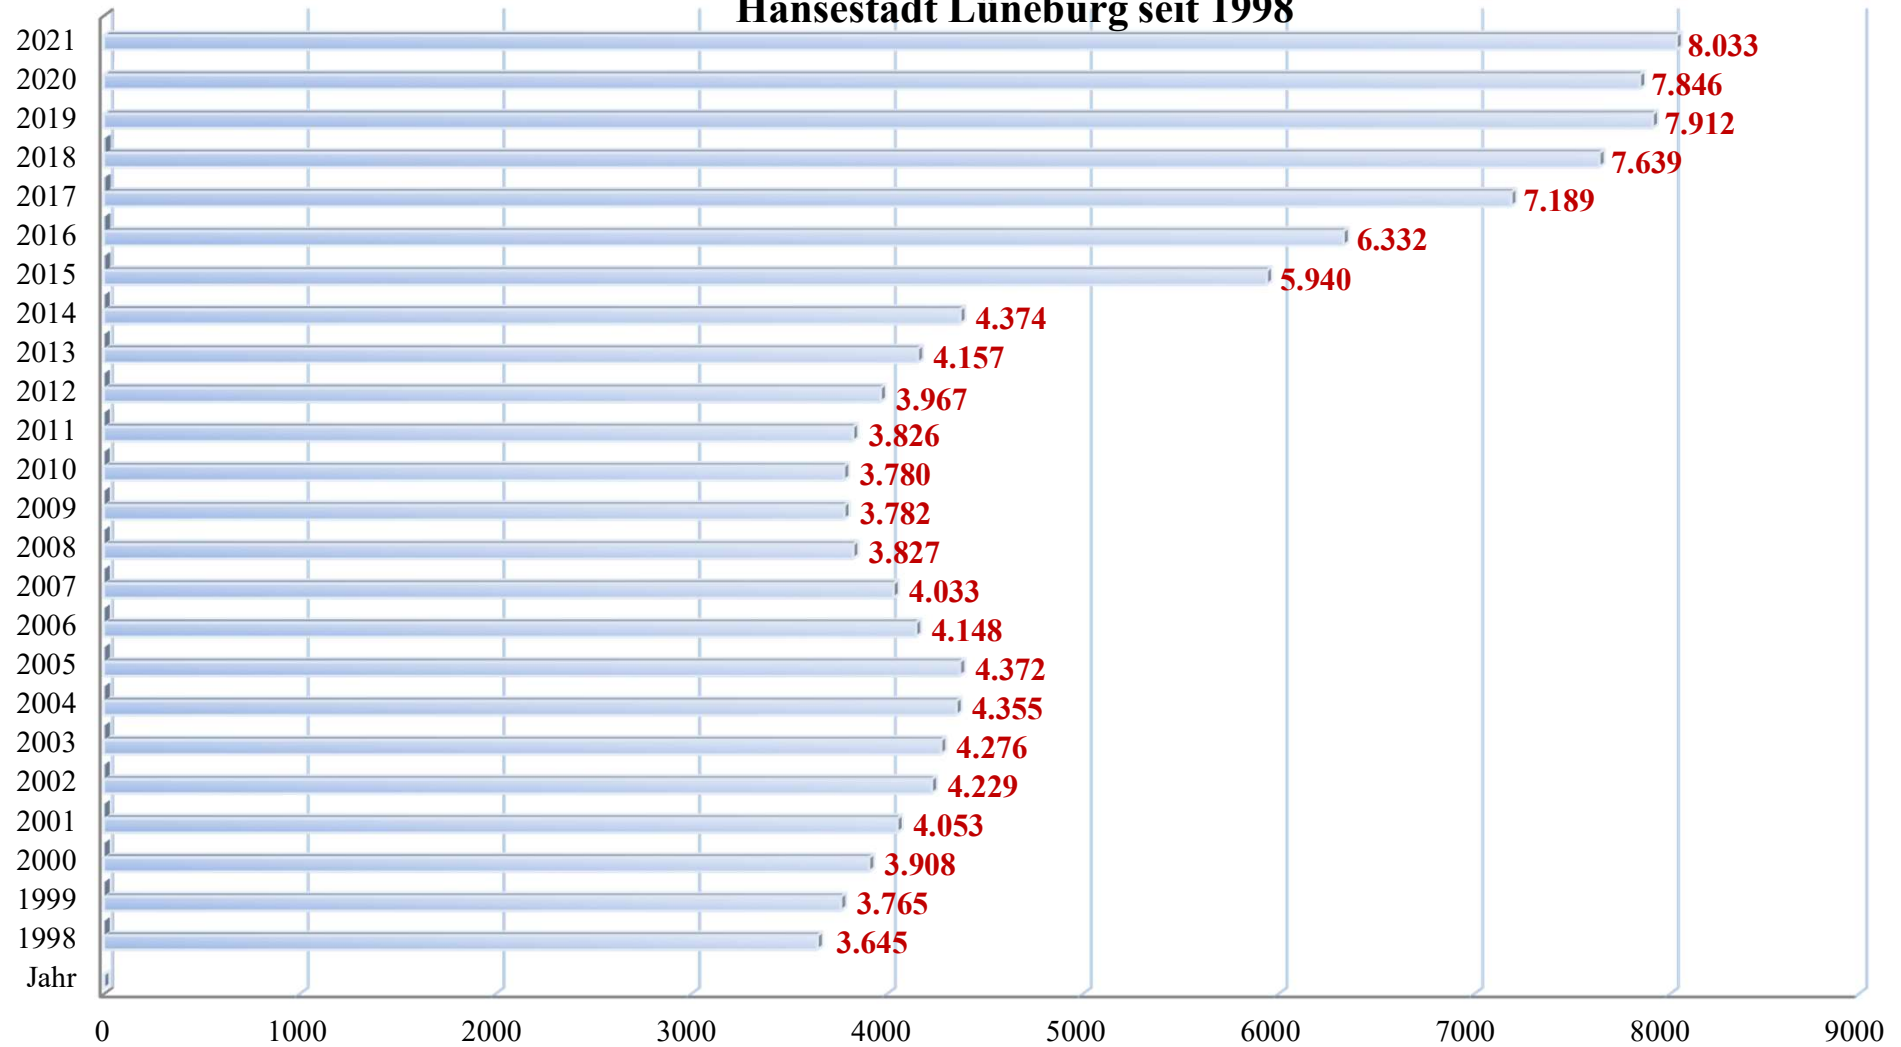

Anzahl der Personen mit ausschließlich ausländischer Staatsangehörigkeit in der Hansestadt Lüneburg seit 1998

Die hier aufgeführten Einwohnerzahlen sind statistische Auszüge aus dem aktuellen Datenbestand des Melderegisters und haben keinen direkten Bezug zu den Zahlen des Landesamtes für Statistik. Auch kann es durch z. B. im Melderegister eingetragene Auskunfts- und Übermittlungssperren zu Abweichungen kommen.