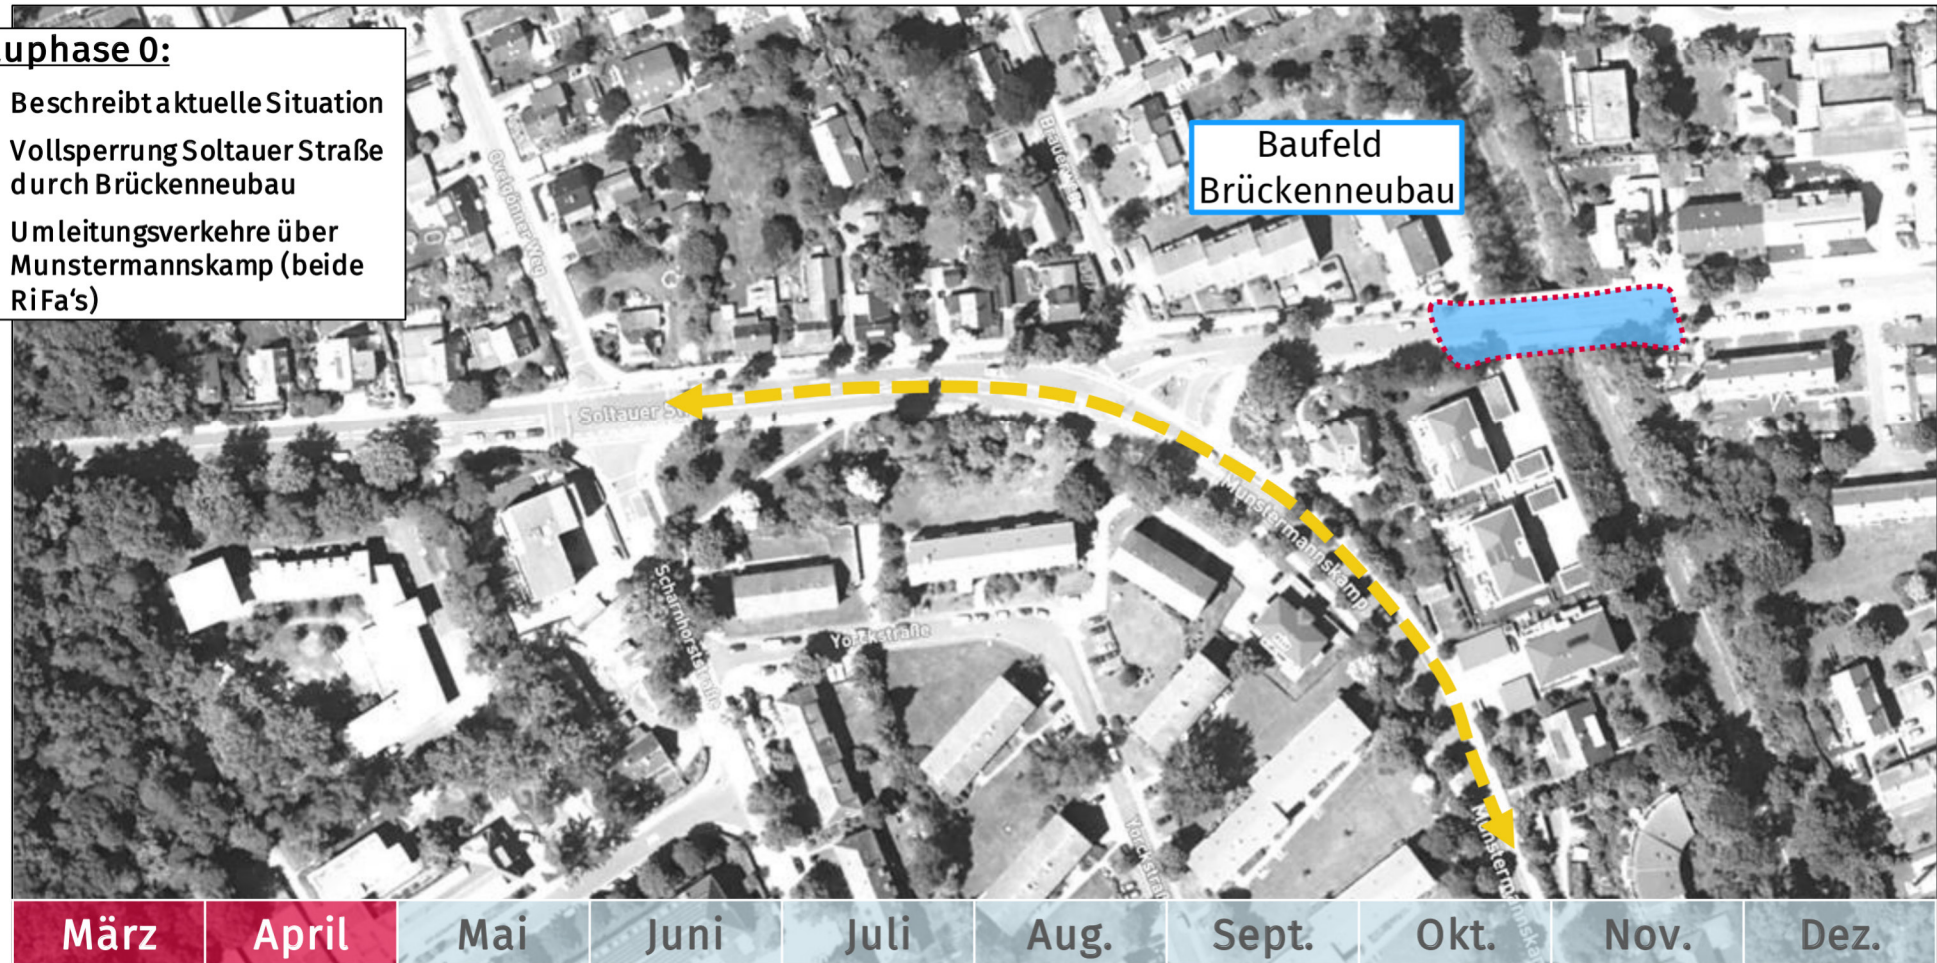

Ausschuss für Mobilität

Bauablaufkonzept „Soltauer Straße“

Lüneburg, 08.04.2026

Bauablaufkonzept „Soltauer Straße“

Bauphase 0: Aktuelle Situation

Bauphase 0:

- Beschreibt aktuelle Situation
- Vollsperrung Soltauer Straße durch Brückenneubau
- Umleitungsverkehr über Munstermannskamp (beide RiFa's)

Nov.

Dez.

Bauablaufkonzept „Soltauer Straße“

Bauphase 1: Straßenbau „Soltauer Straße“

Bauphase 1:

- Vollsperrung Soltauer Straße durch Brückenneubau
- Straßenbau nördl. Brückenbaufeld
- Umleitungsverkehre über Munstermannskamp (beide RiFa's)

Bauablaufkonzept „Soltauer Straße“

Bauphase 2: Vollsperrung „Munstermannskamp“

Bauphase 2:

- Vollsperrung Soltauer Straße durch **Brückenneubau** dauert an
- Vollsperrung **Munstermannskamp** durch Straßenbau südlich Brückenbaufeld
- Umleitungsverkehre über Scharnhorststr./Blücherstr.

Baufeld
Straßenbau

Baufeld
Brückenneubau

avacon

Bauablaufkonzept „Soltauer Straße“

Bauphase 3a: „5-Jahres-Plan Soltauer Straße“

Bauphase 3a:

- Soltauer Straße / Munstermannskamp Vollsperrung aufgehoben
- Einrichtung 1. BA Straßenbau 5-Jahres-Plan auf Soltauer Straße (halbseitige Bauweise)
- Einbahnstraßenführung stadteinwärts (Hauptlast)
- Zufahrt Scharnhorststr. gesperrt