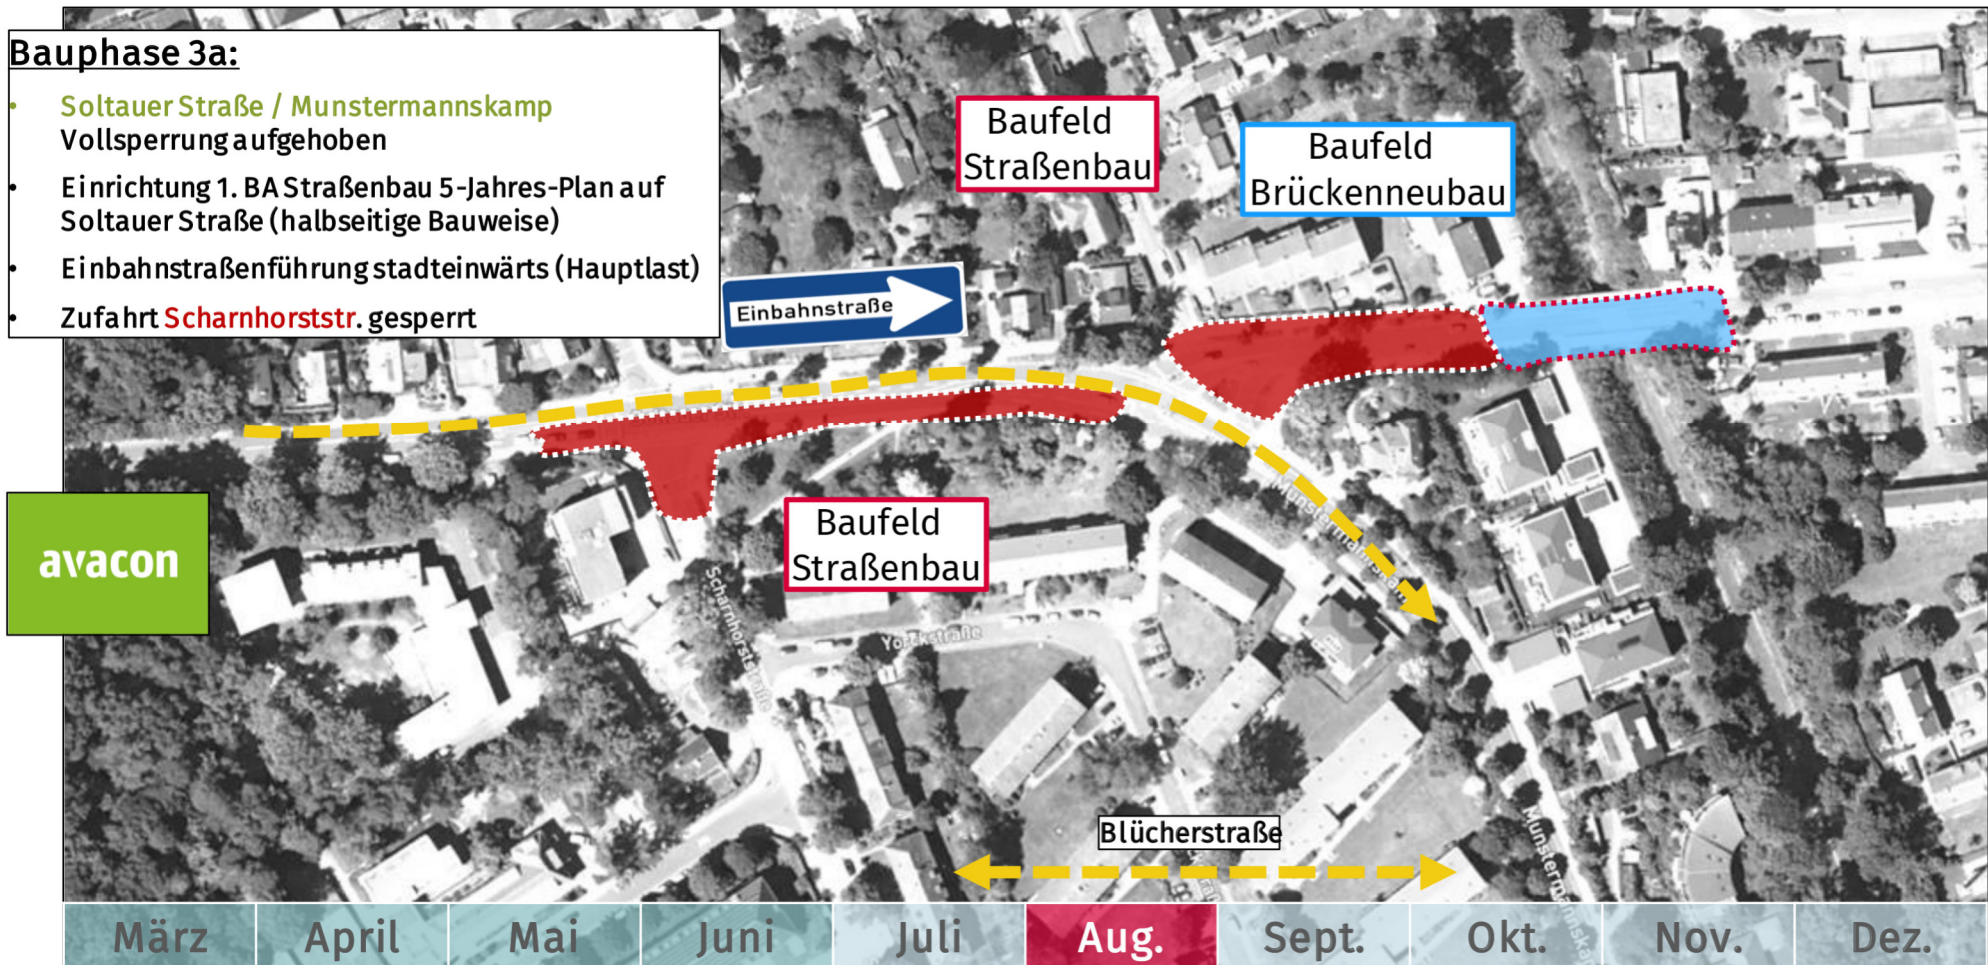

Nov.

Dez.

Bauablaufkonzept „Soltauer Straße“

Bauphase 1: Straßenbau „Soltauer Straße“

Bauphase 1:

- Vollsperrung Soltauer Straße durch Brückenneubau
- Straßenbau nördl. Brückenbaufeld
- Umleitungsverkehre über Munstermannskamp (beide RiFa's)

Bauablaufkonzept „Soltauer Straße“

Bauphase 2: Vollsperrung „Munstermannskamp“

Bauphase 2:

- Vollsperrung Soltauer Straße durch **Brückenneubau** dauert an
- Vollsperrung **Munstermannskamp** durch Straßenbau südlich Brückenbaufeld
- Umleitungsverkehre über Scharnhorststr./Blücherstr.

Baufeld
Straßenbau

Baufeld
Brückenneubau

avacon

Bauablaufkonzept „Soltauer Straße“

Bauphase 3a: „5-Jahres-Plan Soltauer Straße“

Bauphase 3a:

- Soltauer Straße / Munstermannskamp Vollsperrung aufgehoben
- Einrichtung 1. BA Straßenbau 5-Jahres-Plan auf Soltauer Straße (halbseitige Bauweise)
- Einbahnstraßenführung stadteinwärts (Hauptlast)
- Zufahrt Scharnhorststr. gesperrt

avacon

Bauablaufkonzept „Soltauer Straße“

Bauphase 3b: „5-Jahres-Plan Soltauer Straße“

Bauablaufkonzept „Soltauer Straße“

Bauphase 4: Straßen- und Brückenneubau Hansestadt abgeschlossen

Bauphase 4:

- Soltauer Straße / Munstermannskamp Verkehrsfreigaben erfolgt
- Avacon beendet Netzverstärkungsmaßnahme