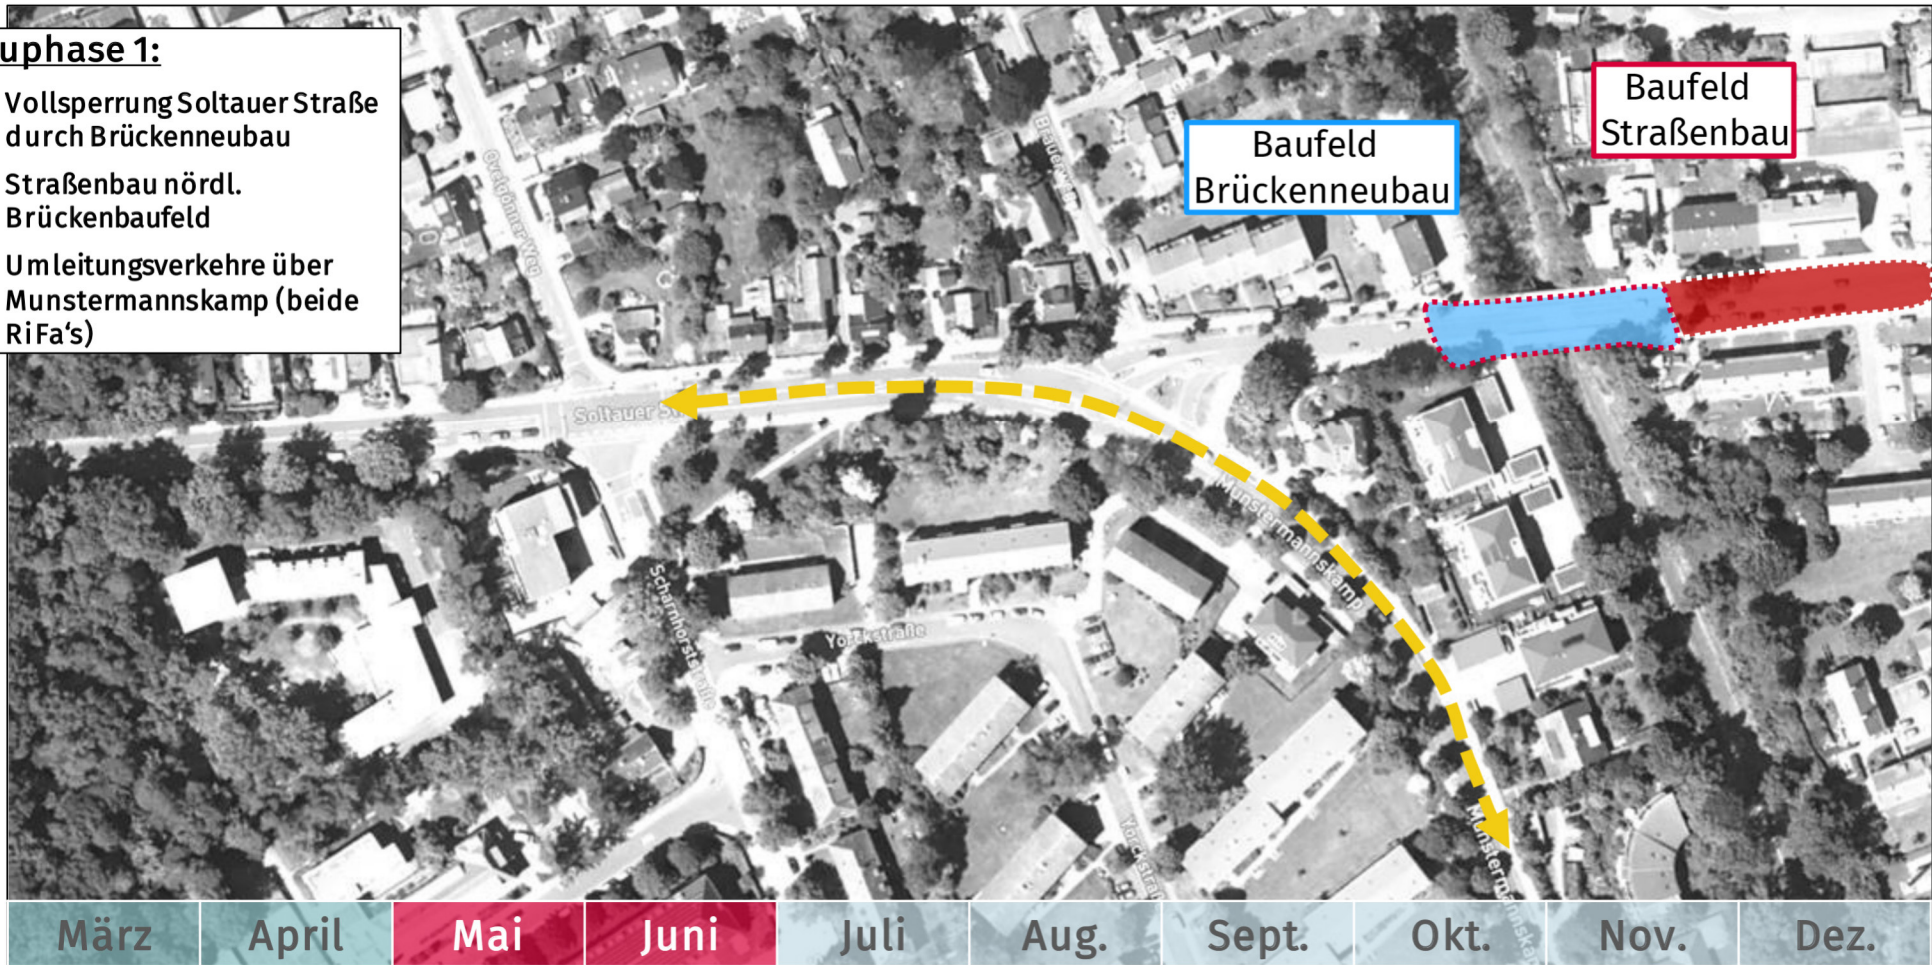

Ausschuss für Mobilität

Bauablaufkonzept „Soltauer Straße“

Lüneburg, 08.04.2026

Bauablaufkonzept „Soltauer Straße“

Bauphase 0: Aktuelle Situation

Bauphase 0:

- Beschreibt aktuelle Situation
- Vollsperrung Soltauer Straße durch Brückenneubau
- Umleitungsverkehr über Munstermannskamp (beide RiFa's)

Nov.

Dez.

Bauablaufkonzept „Soltauer Straße“

Bauphase 1: Straßenbau „Soltauer Straße“

Bauphase 1:

- Vollsperrung Soltauer Straße durch Brückenneubau
- Straßenbau nördl. Brückenbaufeld
- Umleitungsverkehre über Munstermannskamp (beide RiFa's)

Bauablaufkonzept „Soltauer Straße“

Bauphase 2: Vollsperrung „Munstermannskamp“

Bauphase 2:

- Vollsperrung Soltauer Straße durch **Brückenneubau** dauert an
- Vollsperrung **Munstermannskamp** durch Straßenbau südlich Brückenbaufeld
- Umleitungsverkehre über Scharnhorststr./Blücherstr.

Baufeld
Straßenbau

Baufeld
Brückenneubau

avacon

Bauablaufkonzept „Soltauer Straße“

Bauphase 3a: „5-Jahres-Plan Soltauer Straße“

Bauphase 3a:

- Soltauer Straße / Munstermannskamp Vollsperrung aufgehoben
- Einrichtung 1. BA Straßenbau 5-Jahres-Plan auf Soltauer Straße (halbseitige Bauweise)
- Einbahnstraßenführung stadteinwärts (Hauptlast)
- Zufahrt Scharnhorststr. gesperrt