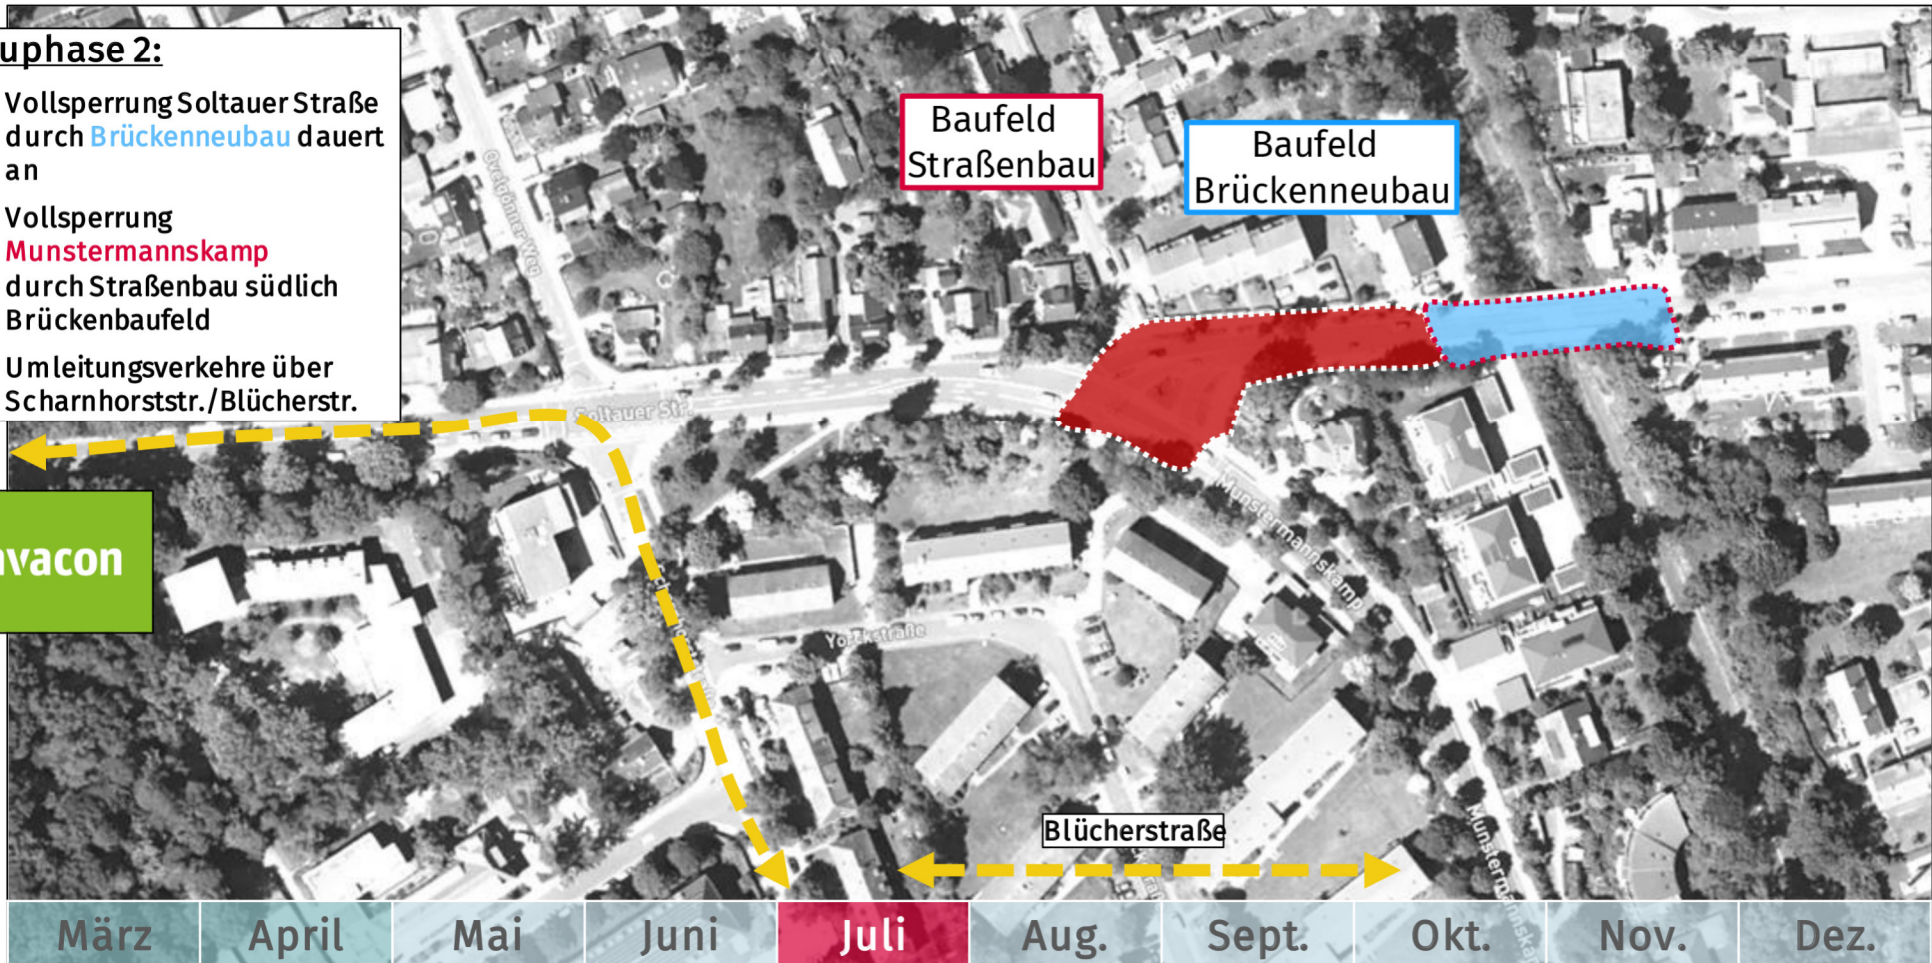

Nov.

Dez.

Bauablaufkonzept „Soltauer Straße“

Bauphase 1: Straßenbau „Soltauer Straße“

Bauphase 1:

- Vollsperrung Soltauer Straße durch Brückenneubau
- Straßenbau nördl. Brückenbaufeld
- Umleitungsverkehre über Munstermannskamp (beide RiFa's)

Bauablaufkonzept „Soltauer Straße“

Bauphase 2: Vollsperrung „Munstermannskamp“

Bauphase 2:

- Vollsperrung Soltauer Straße durch **Brückenneubau** dauert an
- Vollsperrung **Munstermannskamp** durch Straßenbau südlich Brückenbaufeld
- Umleitungsverkehre über Scharnhorststr./Blücherstr.

Baufeld
Straßenbau

Baufeld
Brückenneubau

avacon

Bauablaufkonzept „Soltauer Straße“

Bauphase 3a: „5-Jahres-Plan Soltauer Straße“

Bauphase 3a:

- Soltauer Straße / Munstermannskamp Vollsperrung aufgehoben
- Einrichtung 1. BA Straßenbau 5-Jahres-Plan auf Soltauer Straße (halbseitige Bauweise)
- Einbahnstraßenführung stadteinwärts (Hauptlast)
- Zufahrt Scharnhorststr. gesperrt

avacon

Bauablaufkonzept „Soltauer Straße“

Bauphase 3b: „5-Jahres-Plan Soltauer Straße“

Bauablaufkonzept „Soltauer Straße“

Bauphase 4: Straßen- und Brückenneubau Hansestadt abgeschlossen

Bauphase 4:

- Soltauer Straße / Munstermannskamp Verkehrsfreigaben erfolgt
- Avacon beendet Netzverstärkungsmaßnahme