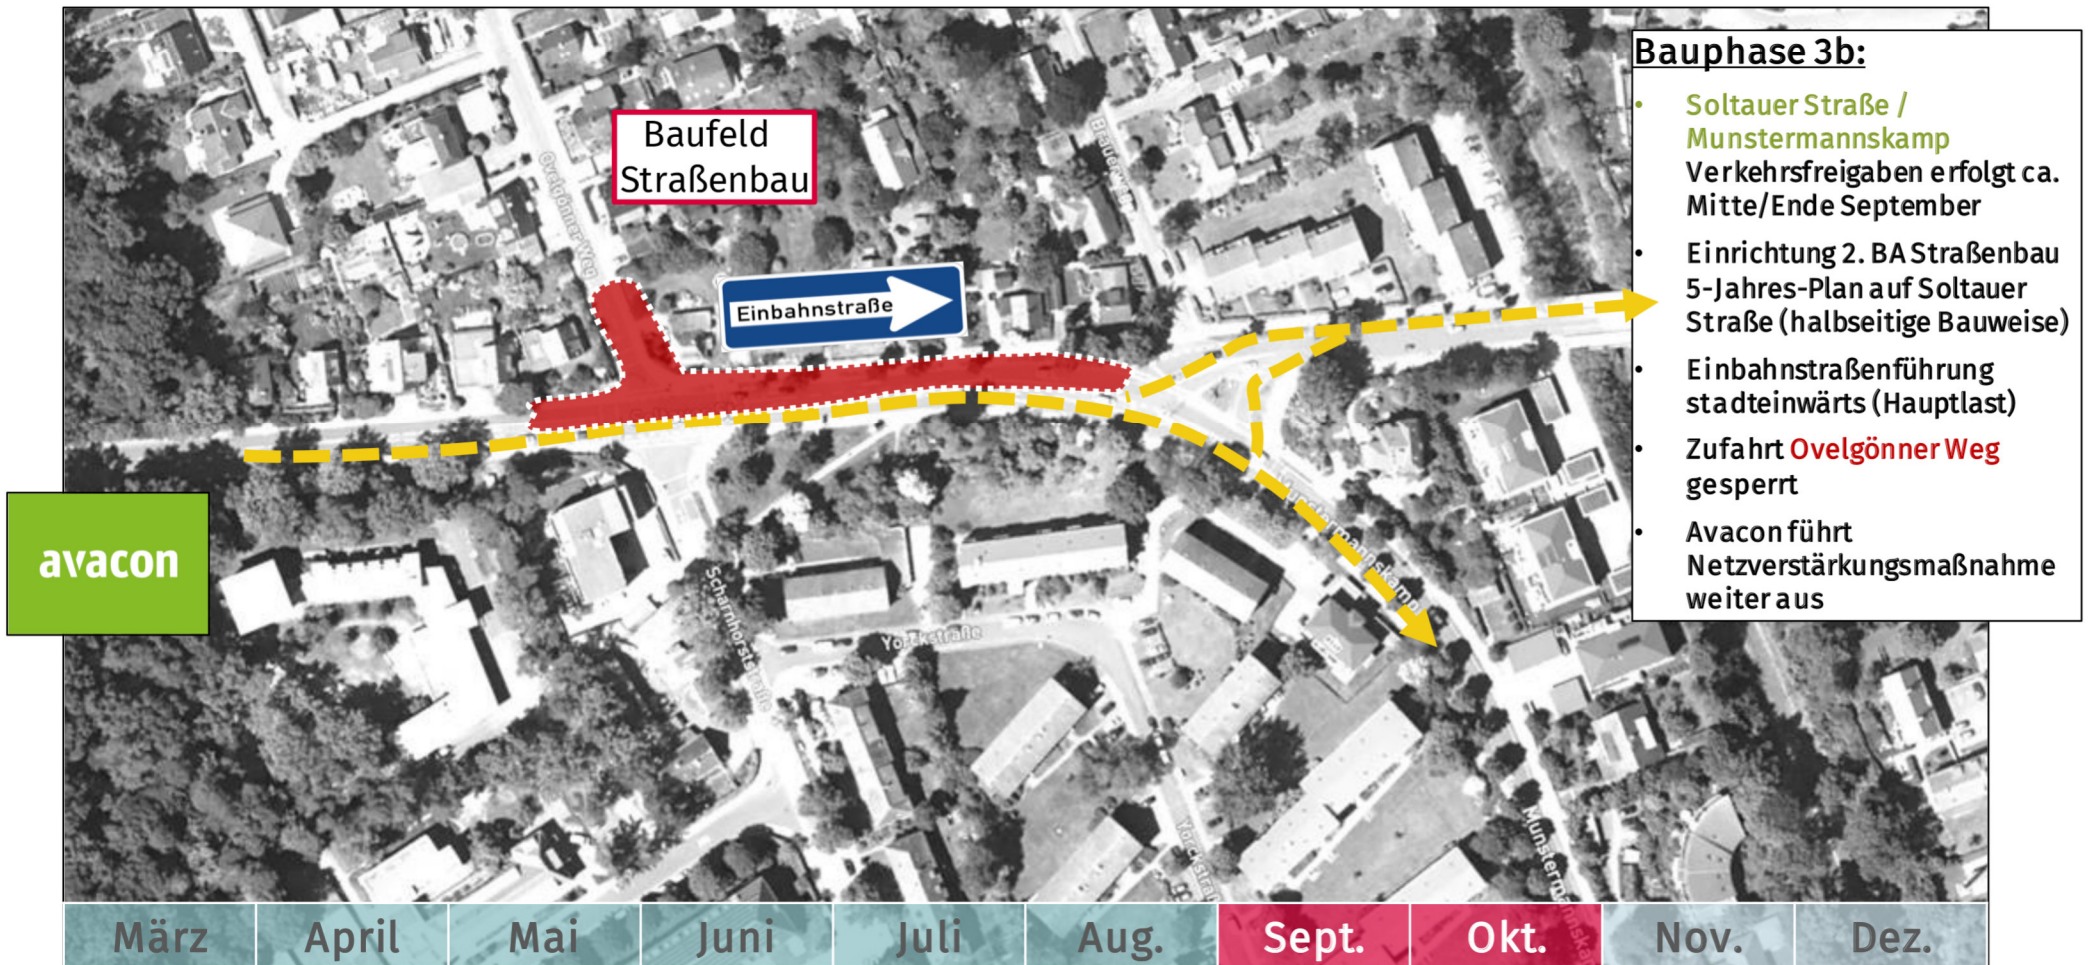

Nov.

Dez.

Bauablaufkonzept „Soltauer Straße“

Bauphase 1: Straßenbau „Soltauer Straße“

Bauphase 1:

- Vollsperrung Soltauer Straße durch Brückenneubau
- Straßenbau nördl. Brückenbaufeld
- Umleitungsverkehre über Munstermannskamp (beide RiFa's)

Bauablaufkonzept „Soltauer Straße“

Bauphase 2: Vollsperrung „Munstermannskamp“

Bauphase 2:

- Vollsperrung Soltauer Straße durch **Brückenneubau** dauert an
- Vollsperrung **Munstermannskamp** durch Straßenbau südlich Brückenbaufeld
- Umleitungsverkehre über Scharnhorststr./Blücherstr.

Baufeld
Straßenbau

Baufeld
Brückenneubau

avacon

Bauablaufkonzept „Soltauer Straße“

Bauphase 3a: „5-Jahres-Plan Soltauer Straße“

Bauphase 3a:

- Soltauer Straße / Munstermannskamp Vollsperrung aufgehoben
- Einrichtung 1. BA Straßenbau 5-Jahres-Plan auf Soltauer Straße (halbseitige Bauweise)
- Einbahnstraßenführung stadteinwärts (Hauptlast)
- Zufahrt Scharnhorststr. gesperrt

avacon

Bauablaufkonzept „Soltauer Straße“

Bauphase 3b: „5-Jahres-Plan Soltauer Straße“

Bauablaufkonzept „Soltauer Straße“

Bauphase 4: Straßen- und Brückenneubau Hansestadt abgeschlossen

Bauphase 4:

- Soltauer Straße / Munstermannskamp Verkehrsfreigaben erfolgt
- Avacon beendet Netzverstärkungsmaßnahme