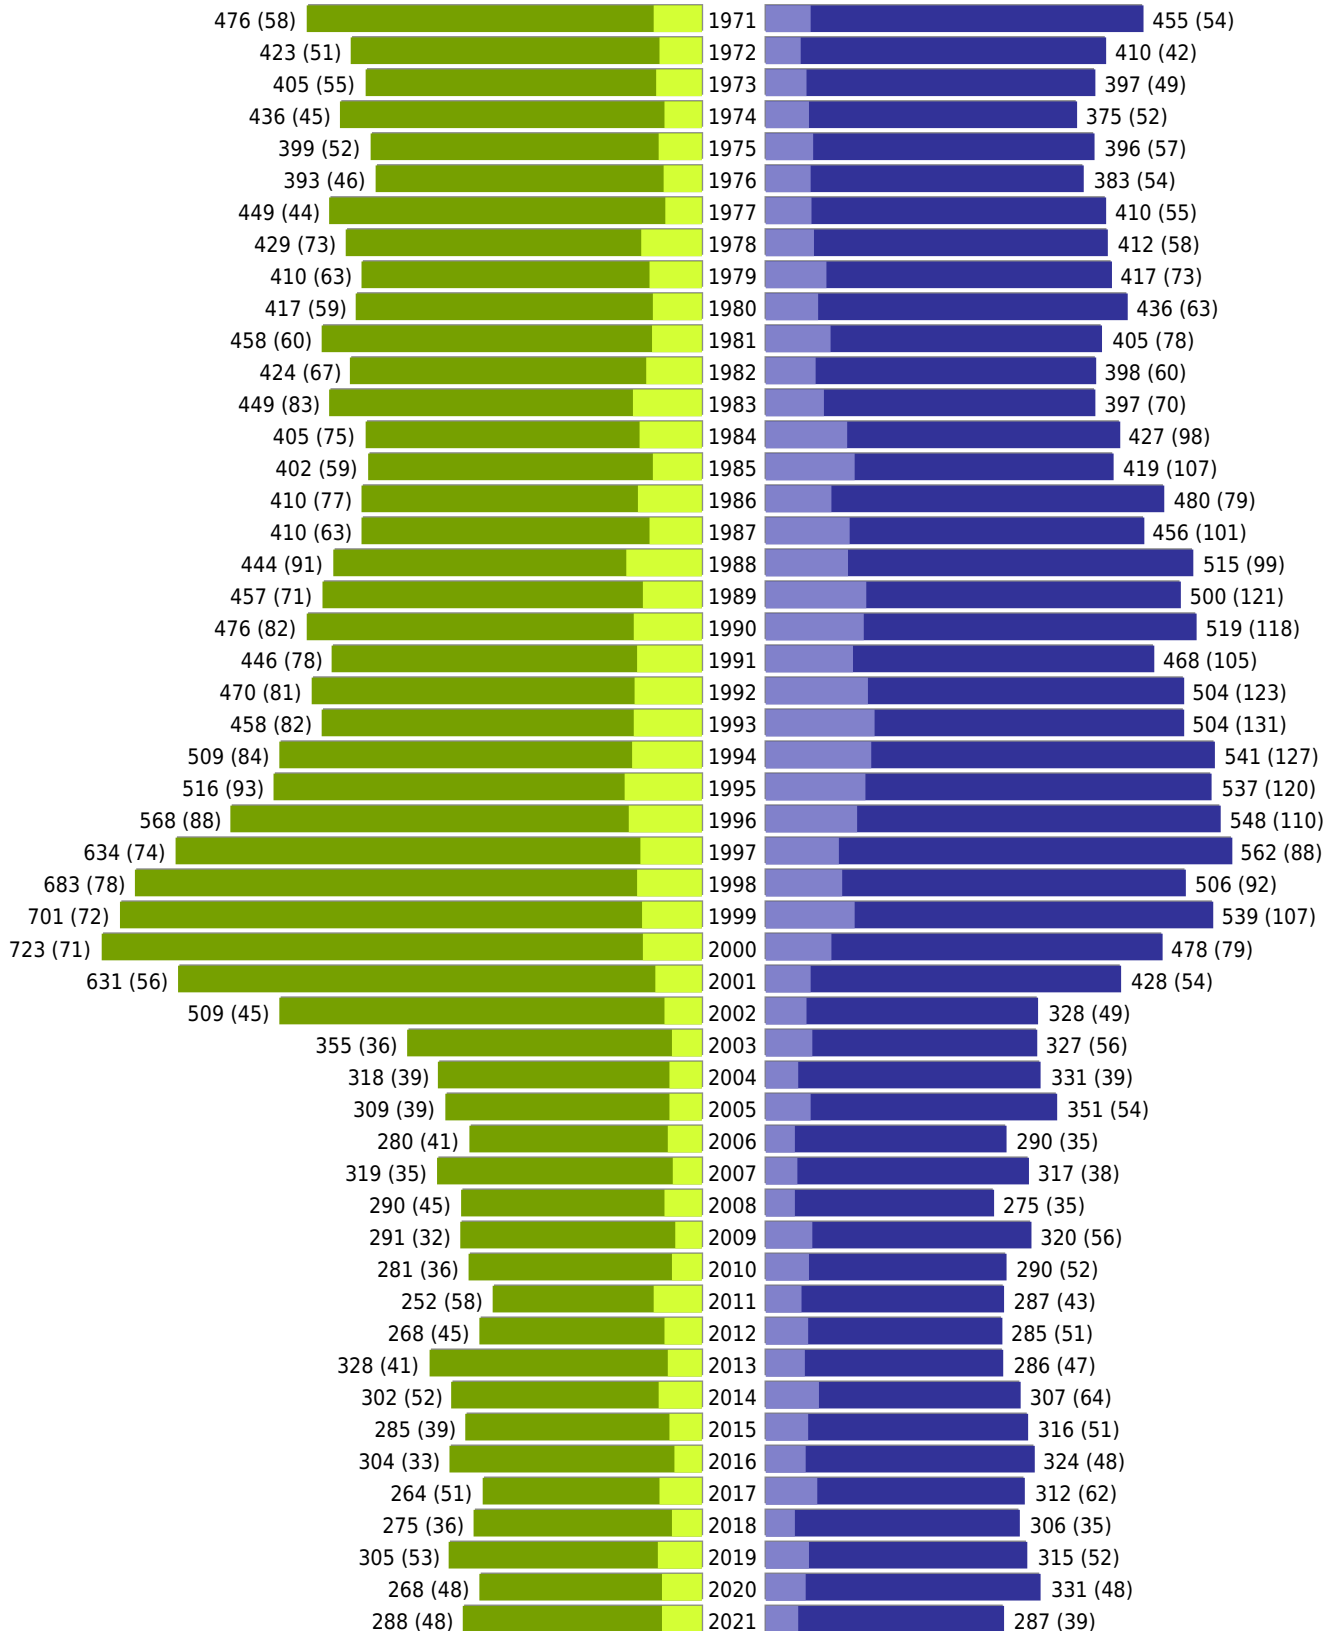

Alterspyramide Geburtsjahrgangsstatistik

Auswahlkriterien:

Geburtsdatum	
Stichtag	31.12.2021
Personen	Aktive Personen im Zuständigkeitsbereich gemeldet
Wohnungsart	Haupt- oder Nebenwohnung
Mandant	Hansestadt Lüneburg
Auswertung der Meldekette	Ereignisdatum (nur Ein- und Auszugsdatum)

Hansestadt Lüneburg - Geburtsjahrgangsstatistik - vom 06.01.2022

Gesamter Zuständigkeitsbereich

erstellt am: 06.01.2022

■ männlich ■ männlich (nicht deutsch) ■ weiblich ■ weiblich (nicht deutsch) Anzahl Dt. (Anzahl Ausl.)

Hansestadt Lüneburg - Geburtsjahrgangsstatistik - vom 06.01.2022

Gesamter Zuständigkeitsbereich (Fortsetzung)

	weiblich	männlich	unbestimmt	gesamt
Summe Deutsche	36535	33386	0	69921
Summe Ausländer	3705	4317	0	8022
Einwohner gesamt	40240	37703	0	77943

erstellt am: 06.01.2022	Alter Durchschnitt in Jahren	43,2	40,7	0,0	42,0
		■ männlich	■ männlich (nicht deutsch)	■ weiblich	■ weiblich (nicht deutsch)
		Anzahl Dt. (Anzahl Ausl.)			