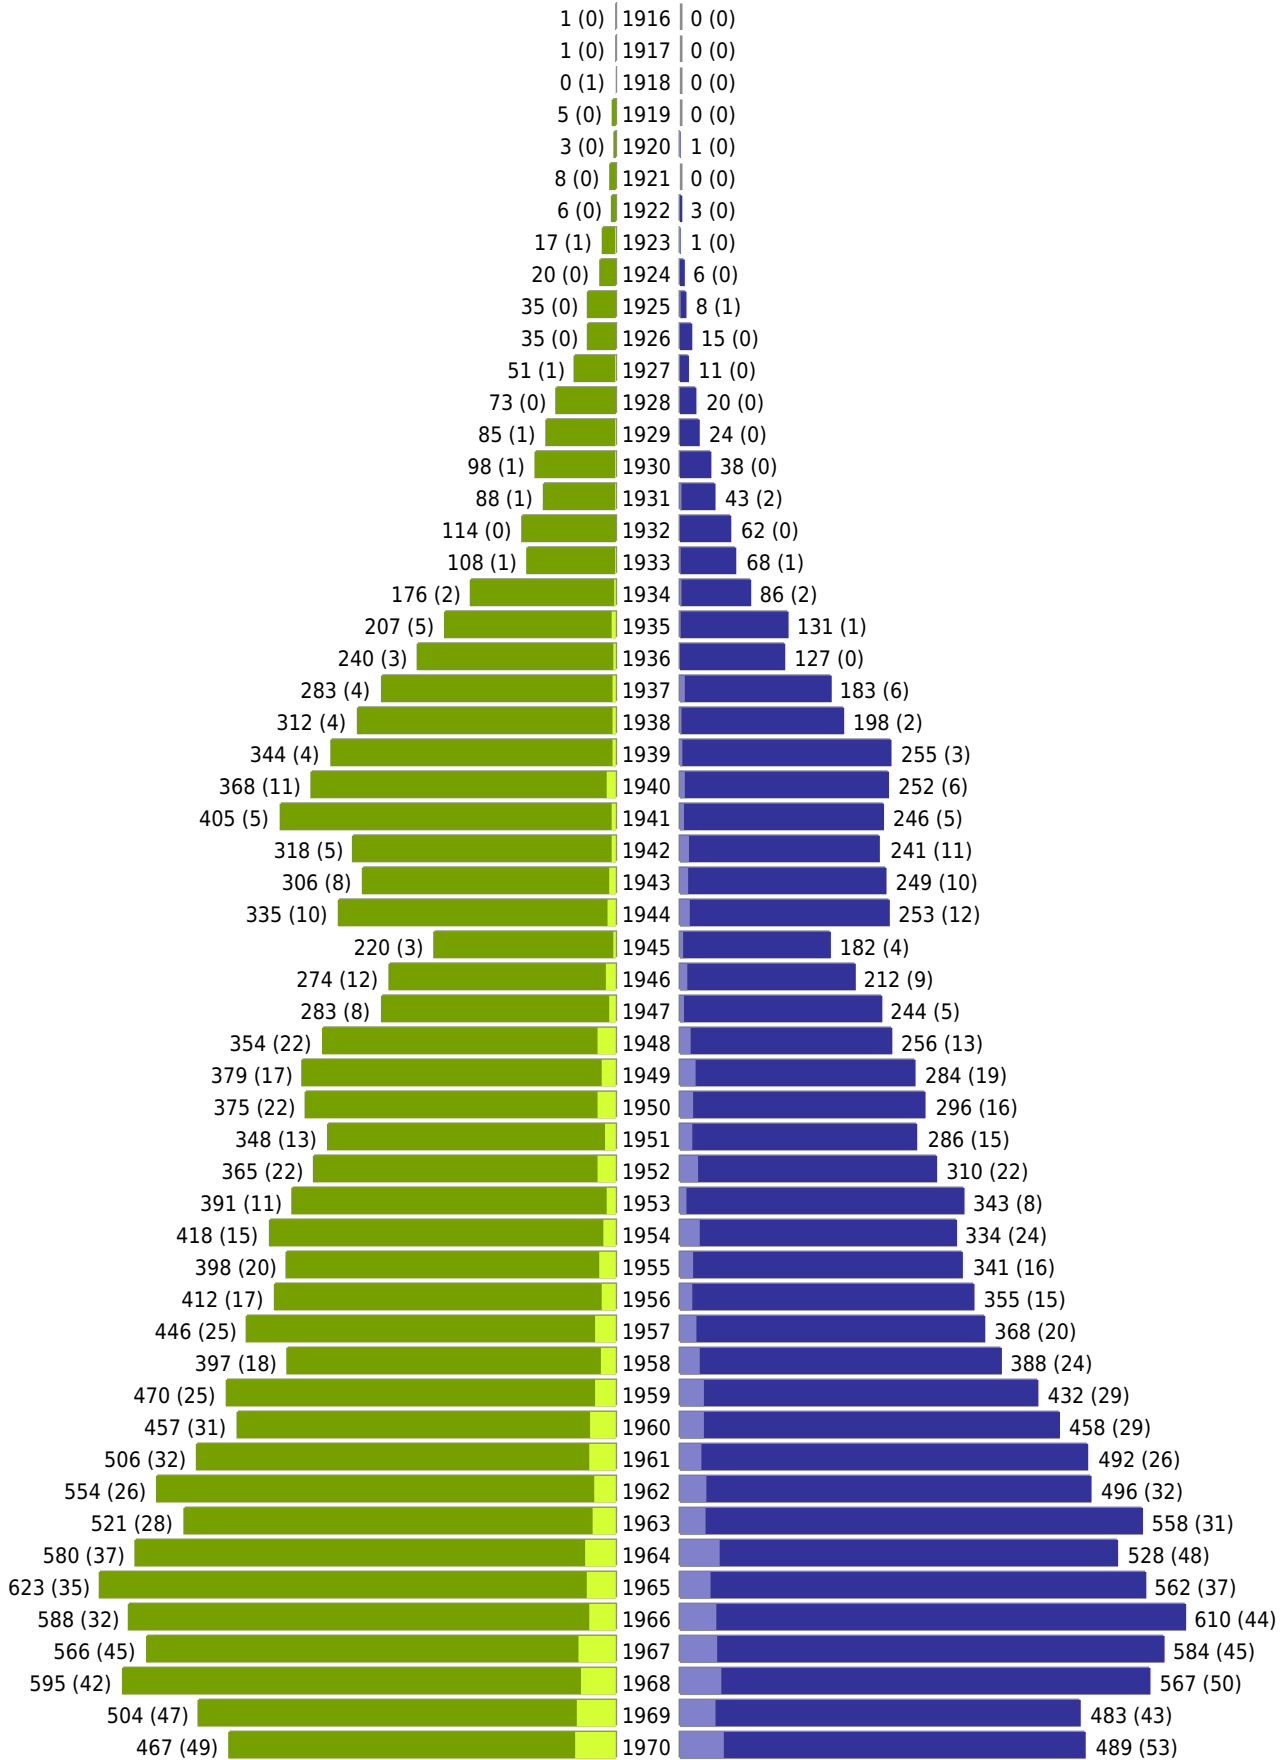

Alterspyramide Geburtsjahrgangsstatistik

Auswahlkriterien:

Geburtsdatum	
Stichtag	31.12.2021
Personen	Aktive Personen im Zuständigkeitsbereich gemeldet
Wohnungsart	Haupt- oder Nebenwohnung
Mandant	Hansestadt Lüneburg
Auswertung der Meldekette	Ereignisdatum (nur Ein- und Auszugsdatum)

Hansestadt Lüneburg - Geburtsjahrgangsstatistik - vom 06.01.2022

Gesamter Zuständigkeitsbereich

erstellt am: 06.01.2022

■ männlich ■ männlich (nicht deutsch) ■ weiblich ■ weiblich (nicht deutsch) Anzahl Dt. (Anzahl Ausl.)

Hansestadt Lüneburg - Geburtsjahrgangsstatistik - vom 06.01.2022

Gesamter Zuständigkeitsbereich (Fortsetzung)

	weiblich	männlich	unbestimmt	gesamt
Summe Deutsche	36535	33386	0	69921
Summe Ausländer	3705	4317	0	8022
Einwohner gesamt	40240	37703	0	77943